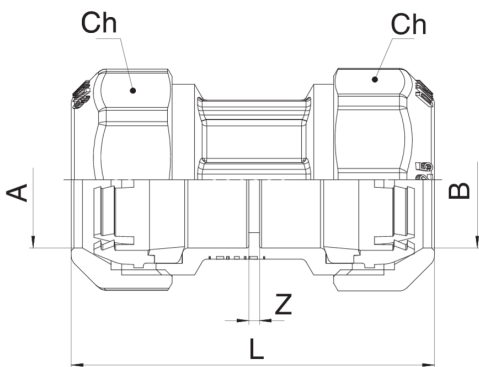

580200

Straight fitting with patented quick connection.

NEW

Technical specifications

A x B	BOX	MASTER BOX	CODE	L	CH
20 x 20	30	120	58020020	70	34
25 x 25	16	64	58020025	91	41
32 x 32	8	32	58020032	100	51
40 x 40	4	16	58020040	111	59
50 x 50	4	16	58020050	114,5	70
63 x 63	4	16	58020063	137,5	87