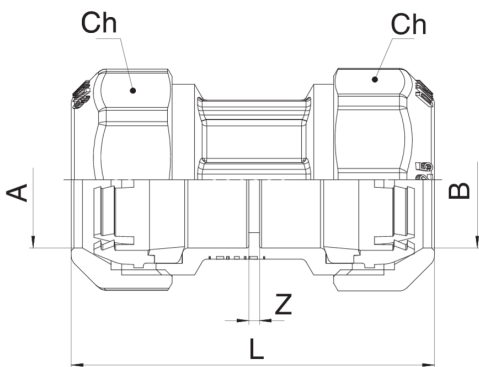

## 580200

Straight fitting with patented quick connection.

**NEW**

### Technical specifications

A X B	BOX	MASTER BOX	CODE	L	CH
20 x 20	30	120	58020020	70	34
25 x 25	16	64	58020025	91	41
32 x 32	8	32	58020032	100	51
40 x 40	4	16	58020040	111	59
50 x 50	4	16	58020050	114,5	70
63 x 63	4	16	58020063	137,5	87