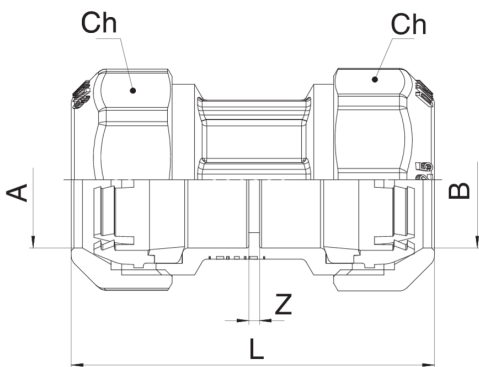

580200

Straight fitting with patented quick connection.

NEW

Technical specifications

A X B	BOX	MASTER BOX	CODE	L	CH
20 x 20	30	120	58020020	70	34
25 x 25	16	64	58020025	91	41
32 x 32	8	32	58020032	100	51
40 x 40	4	16	58020040	111	59
50 x 50	4	16	58020050	114,5	70
63 x 63	4	16	58020063	137,5	87