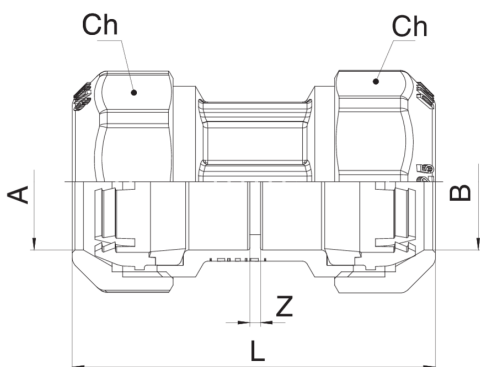

580200

Straight fitting with patented quick connection.

NEW

Technical specifications

A X B	BOX	MASTER BOX	CODE	L	CH
20 x 20	30	120	58020020	70	34
25 x 25	16	64	58020025	91	41
32 x 32	8	32	58020032	100	51
40 x 40	4	16	58020040	111	59
50 x 50	4	16	58020050	114,5	70
63 x 63	4	16	58020063	137,5	87