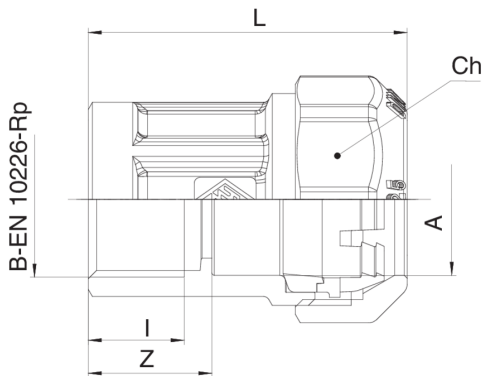

580100

Straight female fitting with patented quick connection.

NEW

Technical specifications

A X B	BOX	MASTER BOX	CODE	I	CH	L	Z
20 x 1/2"	30	120	5801002004	15	34	47	19,5
25 x 1/2" ¹	25	100	5801002504	15	41	56	20,5
25 x 3/4"	20	80	5801002505	16,3	41	55,5	22
32 x 1"	16	64	5801003206	19,1	51	62	22
32 x 3/4" ¹	20	80	5801003205	16,3	51	61	22
40 x 1" ¹	10	40	5801004006	19,1	59	72	25,5
40 x 1"1/4	10	40	5801004007	21,4	59	73	25,5
50 x 1"1/4 ¹	6	24	5801005007	21,4	70	81	25,5
63 x 2"	8	16	5801006310	25,7	87	85	28