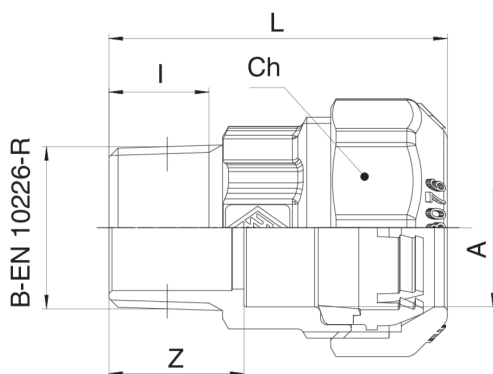

580000

Straight male fitting with patented quick connection.

NEW

Technical specifications

A X B	BOX	MASTER BOX	CODE	I	CH	L	Z
20 x 1/2"	30	120	5800002004	12,5	34	48	19,5
25 x 1/2" ¹	30	120	5800002504	12,5	41	56	20,5
25 x 3/4"	30	120	5800002505	13,5	41	55,5	22
25 x 1"	20	80	5800002506	15,7	41	58,5	22
32 x 1"	16	64	5800003206	15,7	51	62	25,5
32 x 1"1/4	12	48	5800003207	18,2	51	65,5	25,5
32 x 3/4" ¹	20	80	5800003205	13,5	51	62	22
40 x 1" ¹	12	48	5800004006	15,7	59	72,5	25,5
40 x 1"1/4	10	40	5800004007	18,2	59	73	28
50 x 1"1/4 ¹	6	24	5800005007	18,2	70	82	28
50 x 1"1/2	6	24	5800005008	19,1	70	81,5	30
63 x 2"	6	12	5800006310	22,5	87	94	35