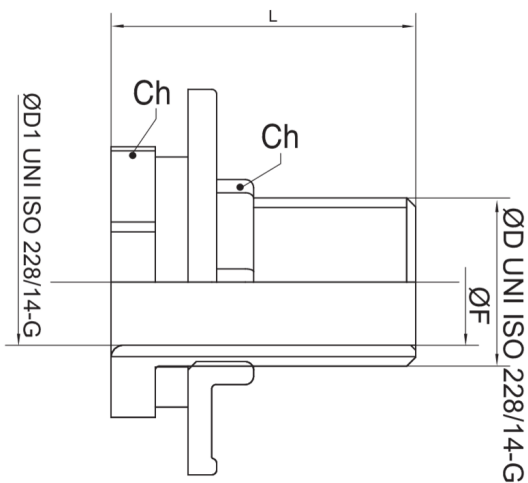

**9875**

Lock nut with flange for tank connector.

**NEW**

## Technical specifications

SIZE	BOX	MASTER BOX	CODE	L	ØF	CH	KG
1"1/4x1"	10	40	9875290000	83	32	52	27,00
3/4"x1/2"	15	80	9875260000	74,5	20	38	0,23
1/2"x3/8"	20	80	9875360000	68	15	33	0,10
1"x3/4"	10	40	987558060000	77	25	46	0,23