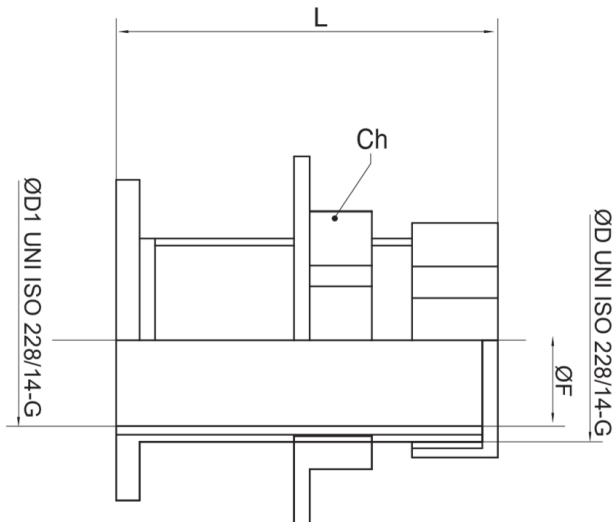

Technical specifications

SIZE	BOX	MASTER BOX	CODE	L	ØF	CH	KG
1/2"	20	80	9874040000	68	15	33	0,10
3/4"	20	80	9874050000	74,5	20	38	0,15
1"	10	40	9874060000	77	25	46	0,22
1"1/4	5	20	9874070000	83	32	52	0,28