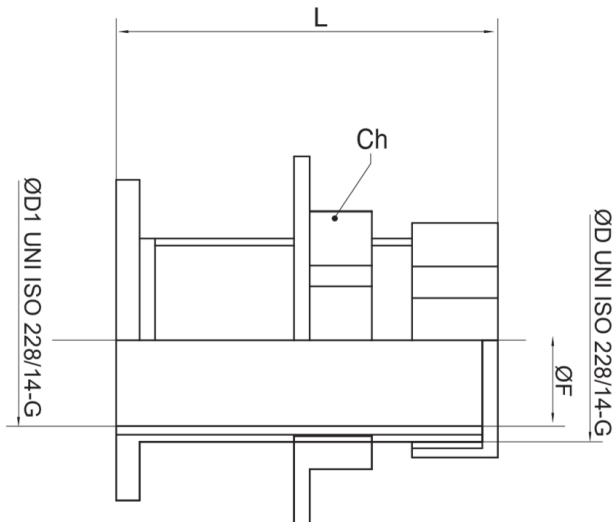

9874

Connector for tank with cap.

NEW

## Technical specifications

SIZE	BOX	MASTER BOX	CODE	L	ØF	CH	KG
1/2"	20	80	9874040000	68	15	33	0,10
3/4"	20	80	9874050000	74,5	20	38	0,15
1"	10	40	9874060000	77	25	46	0,22
1"1/4	5	20	9874070000	83	32	52	0,28