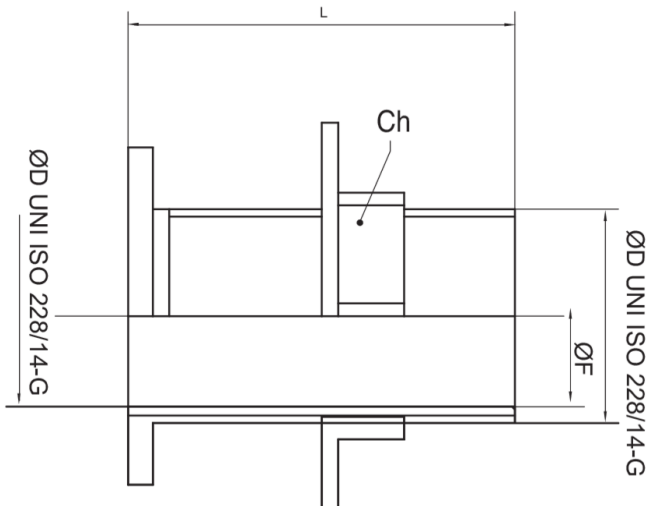

9872

Connector for tank without cap.

NEW

Technical specifications

SIZE	BOX	MASTER BOX	CODE	L	ØF	CH	KG
1/2"	10	40	9872040000	37	15	33	0,08
3/4"	10	40	9872050000	39,5	20	38	0,12
1"	10	40	9872060000	45,5	25	46	0,15
1"1/4	5	20	9872070000	42	32	52	0,21