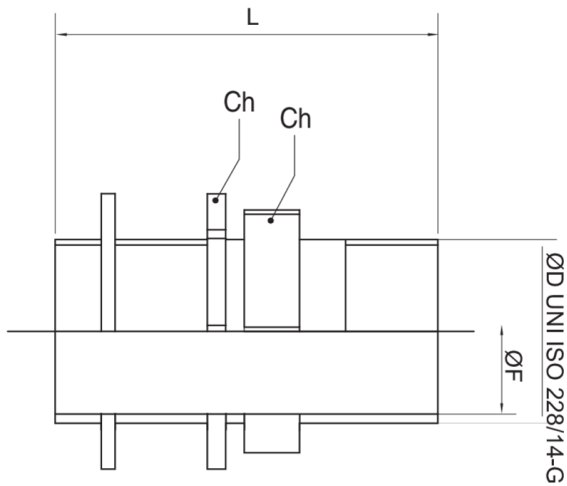

9870

Straight connector for tank.

NEW

Technical specifications

SIZE	BOX	MASTER BOX	CODE	L	ØF	CH	KG
3/8"	20	80	9870030000	70	10	30	0,09
1/2"	20	80	9870040000	74	15	33	0,13
3/4"	15	60	9870050000	79	20	38	0,21
1"	10	40	9870060000	91,5	25	46	0,31
1"1/4	4	16	9870070000	88	32	52	0,42
1"1/2	3	12	9870080000	101	40	58	0,58
2"	1	4	9870100000	117	50	70	0,76