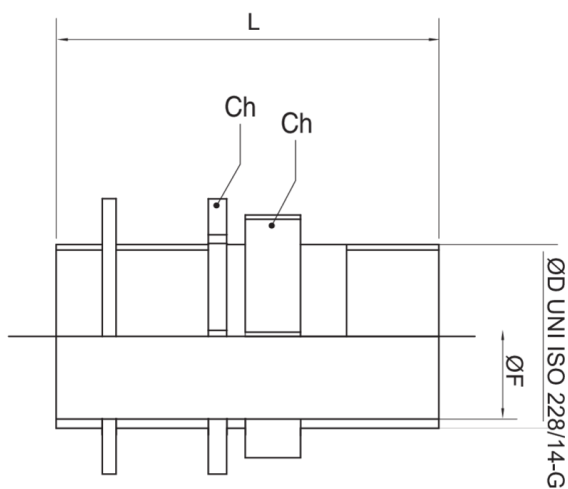

9870

Straight connector for tank.

NEW

## Technical specifications

SIZE	BOX	MASTER BOX	CODE	L	ØF	CH	KG
3/8"	20	80	9870030000	70	10	30	0,09
1/2"	20	80	9870040000	74	15	33	0,13
3/4"	15	60	9870050000	79	20	38	0,21
1"	10	40	9870060000	91,5	25	46	0,31
1"1/4	4	16	9870070000	88	32	52	0,42
1"1/2	3	12	9870080000	101	40	58	0,58
2"	1	4	9870100000	117	50	70	0,76