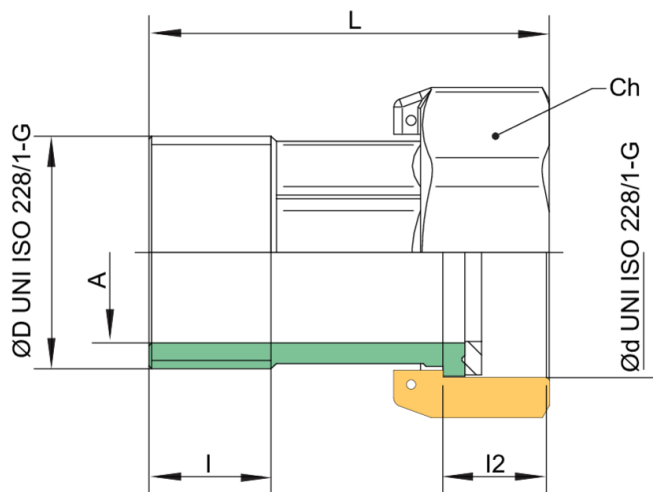

Technical specifications

ØD X ØD	BOX	CODE	A	I	L	I2	CH
1/2" x 3/4"	20	6803260002	15	12	45,5	12	29
1" x 1"1/4	10	6803290002	25,5	17	61	17	46
1"1/4 x 1"1/2	10	6803590002	32,5	20,5	72	20,5	53
1"1/2 x 2"	10	6803690002	38,5	21,5	81	21,5	66
2" x 2"1/2	2	6803700002	50	27	92	27	85
3/4" x 1"	20	6803580002	20	16	57,5	16	36