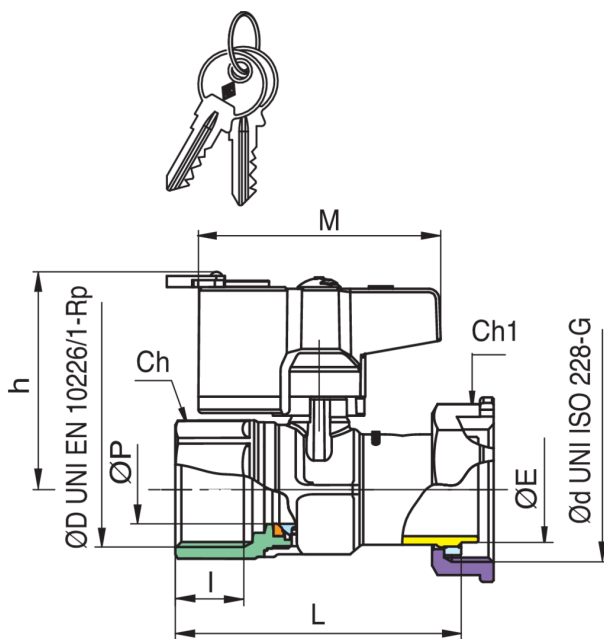

947 E

Ball valve for gas meter, with connection for meter bracket and security lock.

Technical specifications

ØDX ØD	MASTER BOX	CODE	ØP	I	CH	CH1	L	H	ØE	M	MOP	KG
3/4"x1"1/4	25	947E280025	16	16,3	31	46	76,5	61	30,5	71	5	0,48
1"x1"1/4	25	947E290025	20	19,1	38	46	83,5	63	30,5	71	5	0,56
1"x1"1/4	25	947E291925	22	19,1	38	46	82,5	64,5	30,7	71	5	0,60

Temperature range: -20°C +60°C.

Applications

GAS