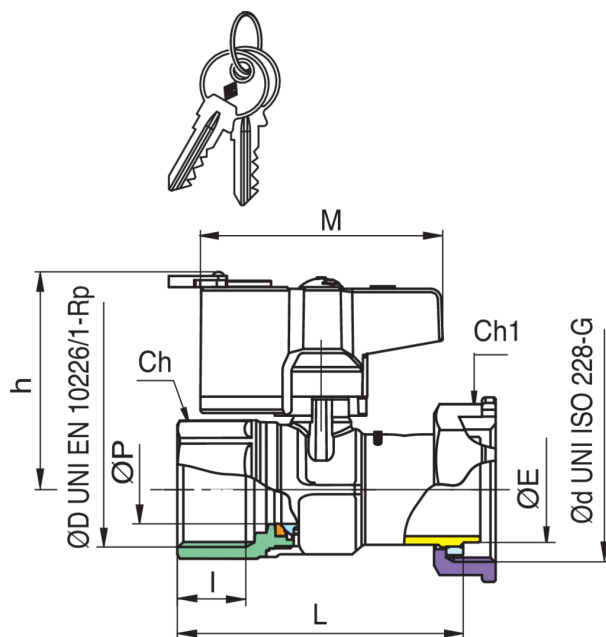

947 E

Ball valve for gas meter, with connection for meter bracket and security lock.

Technical specifications

ØDX ØD	MASTER BOX	CODE	ØP	I	CH	CH1	L	H	ØE	M	MOP	KG
3/4"x1"1/4	25	947E280025	16	16,3	31	46	76,5	61	30,5	71	5	0,48
1"x1"1/4	25	947E290025	20	19,1	38	46	83,5	63	30,5	71	5	0,56
1"x1"1/4	25	947E291925	22	19,1	38	46	82,5	64,5	30,7	71	5	0,60

Temperature range: -20°C +60°C.

Applications

GAS