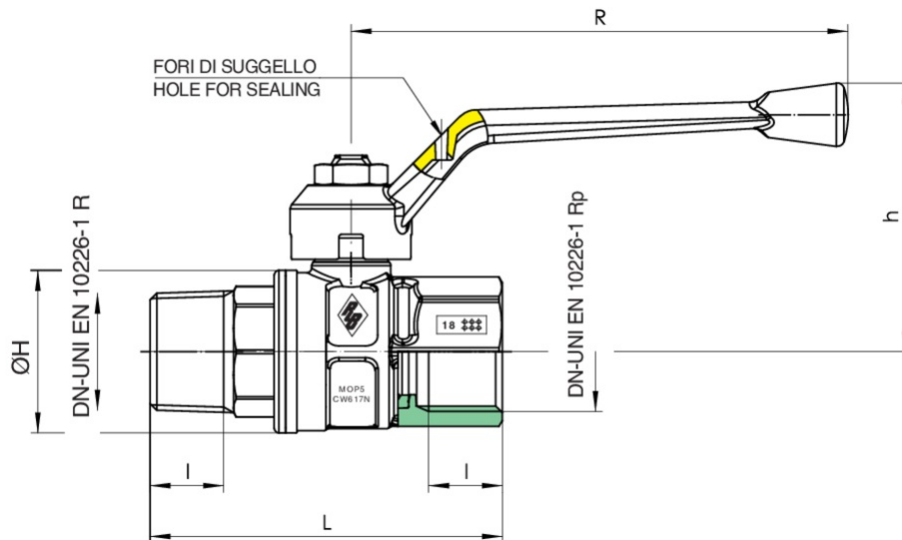

6761

Full bore ball valve for gas, M/F threaded, with yellow aluminium handle.

**NEW**

## Technical specifications

SIZE	DN	BOX	MASTER BOX	CODE	I	L	ØH	CH	R	H	MOP	KG
1/4**	8	20	80	9011020000	11	59	23	20	95	46,5	5	0,14
3/8**	10	20	80	9011030000	11,4	59,5	23	20	95	46,5	5	0,14
1/2"	15	20	80	6761040000	15	68,7	30	25	95	48,5	5	0,2
3/4"	20	10	40	6761050000	16,3	78	36	31	110	59,5	5	0,31
1"	25	10	20	6761060000	19,1	92,2	43,5	38	110	62	5	0,47
1"1/4	32	6	12	6761070000	21,4	107	53	48	160	76	5	0,83
1"1/2	40	4	8	6761080000	21,4	117,5	65	54	160	81,5	5	1,15
2"	50	2	4	6761100000	25,7	137	80	67	170	99,5	5	1,82
2"1/2*	65	2	4	9011120000	30,2	175	111	90	205	129	5	4,05
3**	80	-	3	9011140000	33,3	203,5	136	105	205	140	5	6,27
4**	100	-	2	9011180000	39,3	250	166	130	260	160	5	11,79

Temperature range: -20°C +60°C.

\* Art. [9011](#)