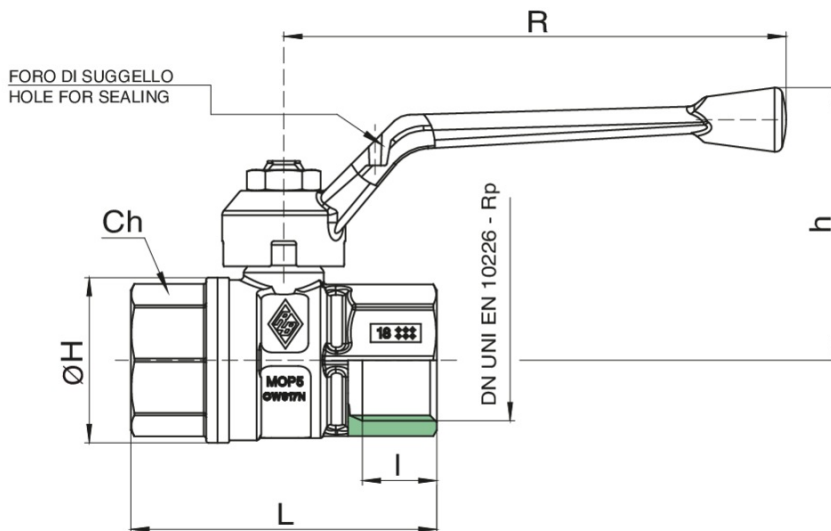

## FIDO-SFER

### 6818

Full bore ball valve for gas, F/F threaded, with yellow aluminium handle.

**NEW**

### Technical specifications

SIZE	DN	BOX	MASTER BOX	CODE	I	L	ØH	CH	R	H	MOP	KG
1/4**	8	20	80	9010020000	11	51,5	23	20	95	46,5	5	0,14
3/8**	10	20	80	9010030000	11,4	51,5	23	20	95	46,5	5	0,12
1/2"	15	20	80	6818040000	15	59	30	25	95	47,5	5	0,17
3/4"	20	10	40	6818050000	16,3	67	36	31	110	59,5	5	0,28
1"	25	10	20	6818060000	19,1	81,5	43,5	38	110	62	5	0,44
1"1/4	32	6	12	6818070000	21,4	94	53	48	160	75,5	5	0,75
1"1/2	40	4	8	6818080000	21,4	102,5	65	54	160	81,5	5	1,03
2"	50	2	4	6818100000	25,7	123	80	67	160	99,5	5	1,8
2"1/2*	65	2	4	9010120000	30,2	152	111	90	205	129	5	3,65
3**	80	-	4	9010140000	33,3	177	136	105	205	140	5	5,87
4**	100	-	2	9010180000	39,3	214	166	130	260	160	5	10,49

Temperature range: -20°C +60°C.

\* Art. [9010](#)