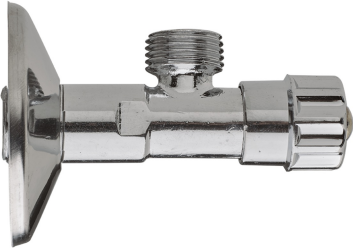

4948

Screw polished chrome-plated angle valve.

NEW

## Technical specifications

ØP	L	ØB	KV	PN	KG
8	85	56	4,3	10	0,138
8	85	56	4,3	10	0,138