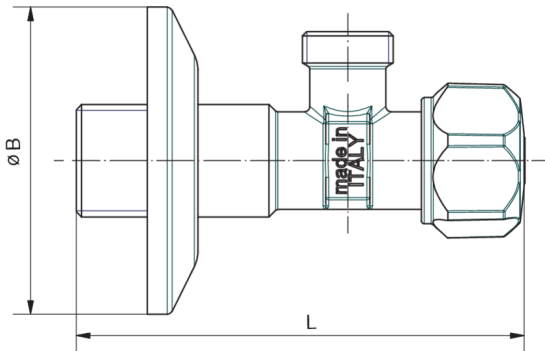

4948

Screw polished chrome-plated angle valve.

NEW

## Technical specifications

ØP	L	ØB	KV	PN	KG
8	85	56	4,3	10	0,138
8	85	56	4,3	10	0,138