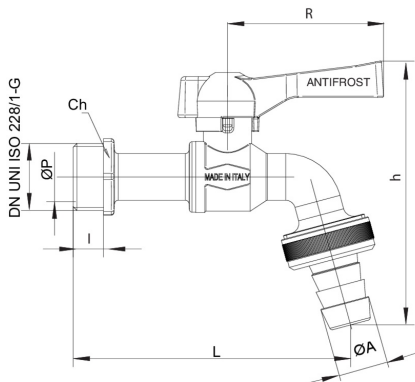

## 48T4

Ball bib-cock with hose tail and lockable handle.

**NEW**

### Technical specifications

SIZE	DN	BOX	MASTER BOX	CODE	ØP	I	CH	ØA	L	H	R	PN	KG
1/2"	15	12	48	48T4040000	10	11,5	24	14	100	96	63	30	0,25
3/4"	20	8	32	48T4050000	12	12	30	20	115	108	63	30	0,34
1"	25	8	32	48T4060000	15	14	37	26	135	125	63	30	0,51