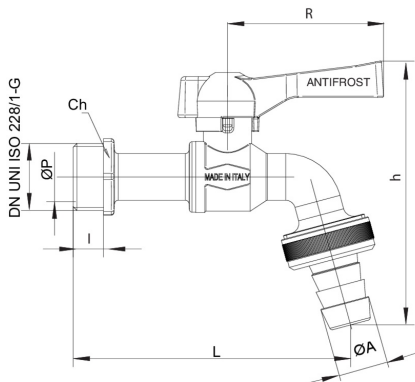

48T4

Ball bib-cock with hose tail and lockable handle.

NEW

Technical specifications

SIZE	DN	BOX	MASTER BOX	CODE	ØP	I	CH	ØA	L	H	R	PN	KG
1/2"	15	12	48	48T4040000	10	11,5	24	14	100	96	63	30	0,25
3/4"	20	8	32	48T4050000	12	12	30	20	115	108	63	30	0,34
1"	25	8	32	48T4060000	15	14	37	26	135	125	63	30	0,51