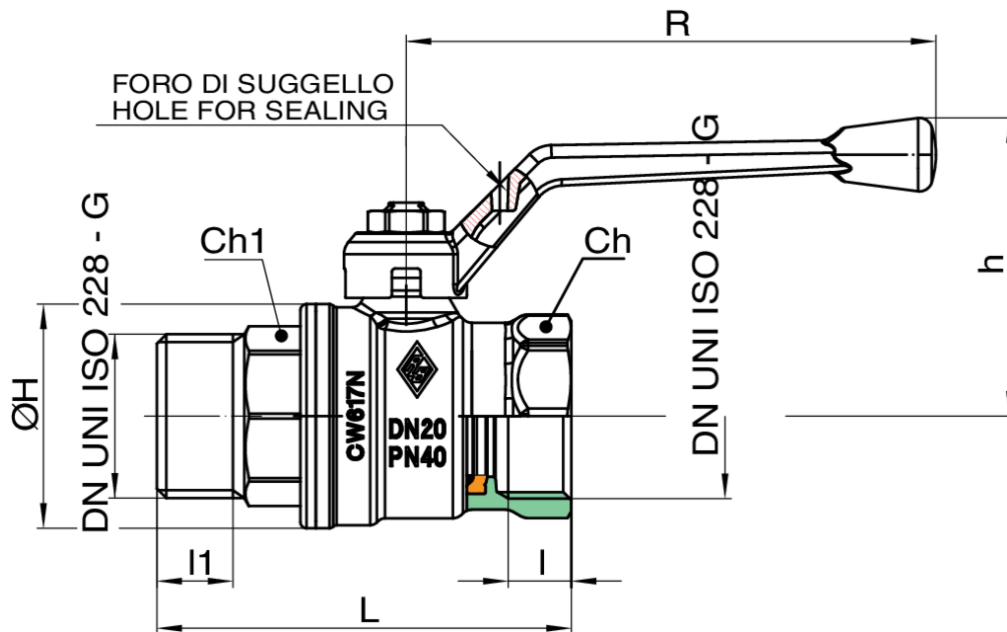

JUNIOR-SFER

1301

Full bore ball valve, M/F threaded, with aluminium handle.

NEW

Technical specifications

SIZE	DN	BOX	MASTER BOX	CODE	I	CH	ØH	L	H	R	KV	PN	KG
1/2"	15	20	80	1301040000	11	25	28,5	46,5	45	85	16,3	40	0,14
3/4"	20	10	40	1301050000	12	31	36	53	48	85	29,5	40	0,21
1"	25	10	20	1301060000	14	37,5	43,5	63,5	57	105	43	40	0,35
1"1/4	32	6	12	1301070000	16	47	53	76	62	105	89	25	0,50
1"1/2	40	4	8	1301080000	17,5	53	67,5	90	82	130	221	25	0,89
2"	50	2	4	130110000	19	65	80	103	87	130	265	25	1,30

Temperature range: -20°C + 160°C.

Applications

DRINKING
WATER

HEATING

HVAC

COMPRESSED
AIR

INDUSTRIAL

MARINE