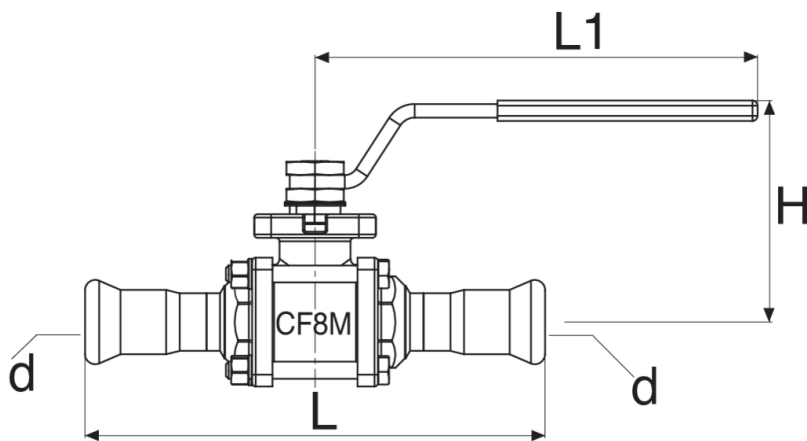

3 piece ball valve in stainless steel AISI 316-CF8M.

Technical specifications

D	BAG	MASTER BOX	CODE	L	H	L1
15	6	24	52900015	116	64	131
18	6	24	52900018	137	68,5	131
22	3	12	52900022	156	78	174
28	2	4	52900028	184	82,5	174
35	2	4	52900035	198	100	250,5
42	2	2	52900042	230	107	250,5
54	2	2	52900054	295	126	321
76,1	-	1	52900076	346	137,5	321
88,9	-	1	52900088	415	156,5	381,5
108	-	1	52900108	385	156,5	381,5