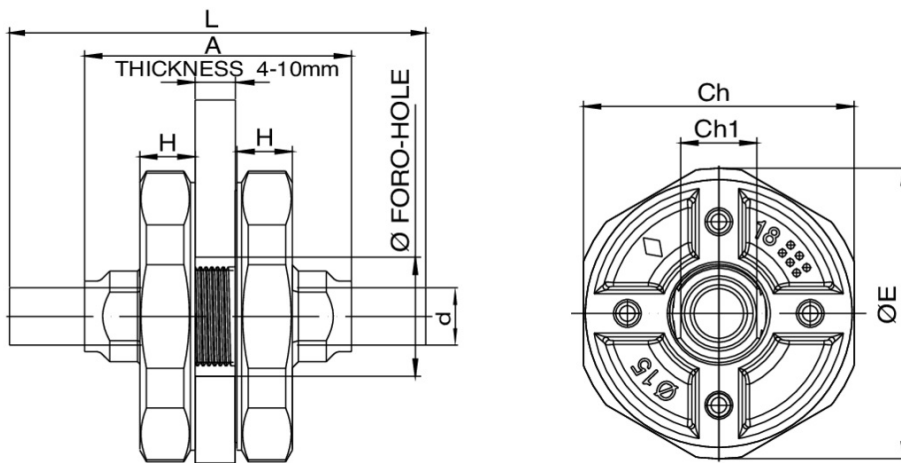

Deck/bulkhead watertight and fireproof pipe penetration class A0.

## Technical specifications

D	BOX	MASTER BOX	CODE	A	ØE	CH	CH1	H	L	PN	Ø FORI
15	2	12	MX0380015015000	70	76	71	20	14,5	150	16	29
22	2	12	MX0380022022000	75	84	79	26,5	15	155	16	36
28	1	4	MX0380028028000	77	93	87	33	15,5	160	16	42
35	1	4	MX0380035035000	80	100	94	40	16	170	16	49
42	1	4	MX0380042042000	81	108	101	47	16,5	175	16	56
54	1	2	MX0380054054000	82	126	117	60	18	190	16	69