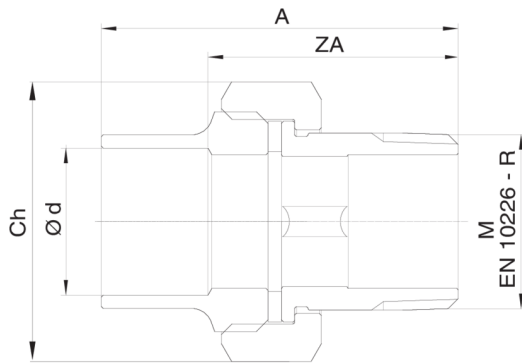

B4331G

F/male thread 3-piece flat seat joint + gasket.

Technical specifications

Ø D X M	BAG	MASTER BOX	CODE	A	ZA	CH
12 x 3/8"	10	100	B4331GA38012000	42	23,6	24
12 x 1/2"	10	100	B4331GA12012000	43	22,9	24
15 x 3/8"	10	100	B4331GA38015000	44,5	23,8	30
15 x 1/2"	10	100	B4331GA12015000	46,5	25,3	30
18 x 1/2"	10	100	B4331GA12018000	46,5	23,3	37
18 x 3/4"	10	60	B4331GA34018000	52,5	28,3	37
22 x 3/4"	10	60	B4331GA34022000	53,5	26,3	37
28 x 1"	10	40	B4331GB01028000	65,5	33,8	46
35 x 1"1/4	5	25	B4331GB14035000	77	36,8	52