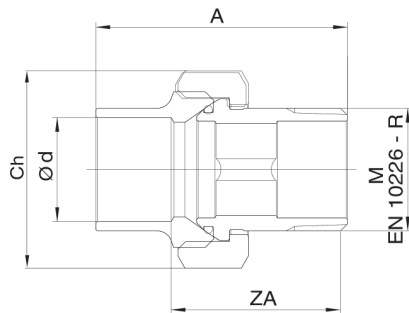

B43410

F/male thread 3-piece conical seat joint + gasket.

Technical specifications

Ø D X M	BAG	MASTER BOX	CODE	A	ZA	CH
14 x 1/2"	10	100	B4341OA12014000	46,5	36	30
16 x 1/2"	10	100	B4341OA12016000	46,2	23	30
18 x 1/2"	10	100	B4341OA12018000	45,4	21,2	37
18 x 3/4"	5	30	B4341OA34018000	52,5	27,8	37
22 x 3/4"	5	70	B4341OA34022000	53,4	26,2	37
28 x 1"	5	40	B4341OB01028000	64,6	32,9	46
35 x 1"1/4	5	25	B4341OB14035000	76,5	50,5	52
42 x 1"1/2	1	20	B4341OB12042000	92,7	64	64
54 x 2"	1	20	B4341OC02054000	96,5	41,2	82