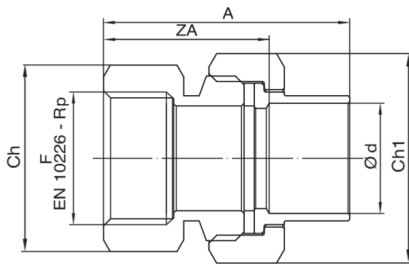

B4340G

F/female thread 3-piece conical seat joint.

Technical specifications

| Ø D X F | BAG | MASTER BOX | CODE | A | ZA | CH | CH1 |
|------------|-----|------------|-----------------|------|------|----|-----|
| 12 x 3/8" | 10 | 100 | B4340GA38012000 | 33,8 | 11,8 | 22 | 27 |
| 12 x 1/2" | 10 | 100 | B4340GA12012000 | 39,8 | 20,6 | 27 | 30 |
| 14 x 1/2" | 10 | 100 | B4340GA12014000 | 41,6 | 18 | 27 | 30 |
| 15 x 1/2" | 10 | 100 | B4340GA12015000 | 41 | 19,8 | 27 | 30 |
| 15 x 3/4" | 10 | 100 | B4340GA34015000 | 43 | 19,8 | 33 | 30 |
| 16 x 1/2" | 10 | 100 | B4340GA12016000 | 41,7 | 17,1 | 27 | 30 |
| 16 x 3/4" | 10 | 100 | B4340GA34016000 | 46 | 22,2 | 32 | 37 |
| 18 x 1/2" | 10 | 100 | B4340GA12018000 | 40,4 | 17,2 | 27 | 30 |
| 18 x 3/4" | 5 | 50 | B4340GA34018000 | 43,6 | 19,8 | 33 | 37 |
| 22 x 1/2" | 10 | 50 | B4340GA12022000 | 45,5 | 16,7 | 26 | 37 |
| 22 x 3/4" | 10 | 80 | B4340GA34022000 | 47,9 | 19,7 | 33 | 37 |
| 22 x 1" | 5 | 50 | B4340GB01022000 | 45,1 | 17 | 42 | 46 |
| 28 x 1" | 5 | 40 | B4340GB01028000 | 55,5 | 22,4 | 41 | 46 |
| 35 x 1"1/4 | 5 | 25 | B4340GB14035000 | 65,6 | 22,9 | 41 | 46 |
| 42 x 1"1/2 | 5 | 20 | B4340GB12042000 | 75,3 | 26,2 | 56 | 64 |
| 54 x 2" | 1 | 15 | B4340GC02054000 | 86,8 | 32,1 | 68 | 82 |