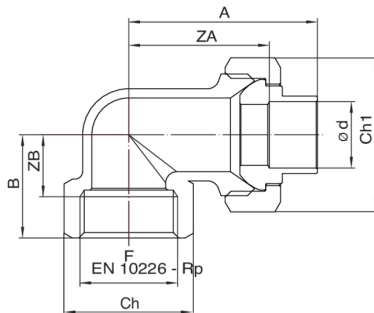

B4096G

F/female thread 3-piece conical seat 90° elbow.

Technical specifications

Ø D x F	BAG	MASTER BOX	CODE	A	B	ZA	ZB	CH	CH1
Ø d x 1/2"	10	100	B4096GA12012000	38,1	24	28,1	9,2	27	26
10 x 3/8"	10	100	B4096GA38010000	35,4	27,9	17,9	8,2	24	22
12 x 3/8"	10	100	B4096GA38012000	38,5	29,5	17,9	8,2	24	22
14 x 1/2"	10	80	B4096GA12014000	42,6	25,5	31,6	14,3	30	26
15 x 3/8"	10	100	B4096GA38015000	42,1	31,1	17,9	9,2	30	22
15 x 1/2"	5	80	B4096GA12015000	46,5	24	35,5	15,7	30	26
16 x 1/2"	10	80	B4096GA12016000	44,6	25,5	32,6	14,8	30	26
18 x 1/2"	10	100	B4096GA12018000	43,9	24,5	30,9	15,7	30	26
18 x 3/4"	5	50	B4096GA34018000	51,1	28	38,1	16,8	37	31
22 x 3/4"	10	50	B4096GA34022000	54,2	28	38,2	16,8	37	31
22 x 1"	5	30	B4096GB01022000	56,5	33,9	40,5	23,2	46	40
28 x 1"	5	40	B4096GB01028000	60,8	43,7	41,3	27	46	40