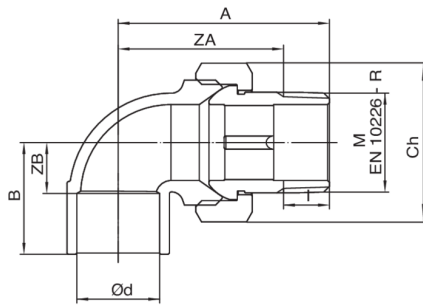

B4098G

F/male thread 3-piece conical seat 90° elbow.

Technical specifications

Ø D X M	BAG	MASTER BOX	CODE	A	B	ZA	ZB	I	CH
12 x 3/8"	10	100	B4098GA38012000	45,1	21	35,2	11,4	9,9	27
12 x 1/2"	10	100	B4098GA12012000	48,5	18,7	36,8	8,7	11,7	27
14 x 1/2"	10	100	B4098GA12014000	48,3	20,1	36,6	9,1	11,7	30
15 x 3/8"	10	100	B4098GA38015000	46,2	18,8	37,8	8,2	8,4	30
15 x 1/2"	10	150	B4098GA12015000	48,5	20,5	37,8	9,9	10,7	30
16 x 1/2"	5	100	B4098GA12016000	51,4	22,5	39,7	10,8	11,7	30
18 x 1/2"	10	100	B4098GA12018000	50,6	24,5	38,9	11,9	11,7	30
18 x 3/4"	10	50	B4098GA34018000	54,7	24,6	42,5	11,6	12,2	37
22 x 3/4"	5	50	B4098GA34022000	56,1	29,4	43,9	13,4	12,2	37
28 x 1"	5	30	B4098GB01028000	68,2	35,4	54,2	17	14	46
35 x 1 1/4	1	20	B4098GB14035000	77,3	45	60,9	20	16,4	52