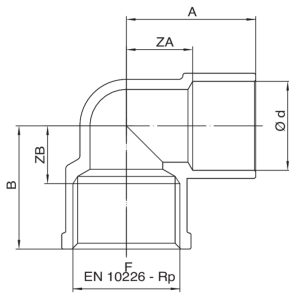

RB4090

F/female thread 90° elbow.

Technical specifications

Ø D X F	BAG	MASTER BOX	CODE	A	B	ZA	ZB
10 x 3/8"	10	250	RB4090A38010000	19,5	14	11,7	3,6
10 x 1/2"	10	250	RB4090A12010000	19,5	18	11,7	5,3
12 x 3/8"	10	250	RB4090A38012000	21	17	12,2	6,1
12 x 1/2"	10	250	RB4090A12012000	22	17	13,3	4,8
14 x 1/2"	10	200	RB4090A12014000	22,5	18,5	11,5	6,7
15 x 3/8"	10	200	RB4090A38015000	25	20	14,4	7,6
15 x 1/2"	10	250	RB4090A12015000	21	21	10,4	7,8
15 x 3/4"	10	100	RB4090A34015000	26	24,4	15,4	11,8
16 x 1/2"	10	200	RB4090A12016000	22,5	20	10,8	8,3
16 x 3/4"	10	150	RB4090A34016000	26,5	20	14,9	8,8
18 x 1/2"	10	150	RB4090A12018000	25	22	12,4	11,2
18 x 3/4"	10	100	RB4090A34018000	27	25,5	14	9,8
22 x 1/2"	10	100	RB4090A12022000	27	24,5	11,6	12,3
22 x 3/4"	10	80	RB4090A34022000	32	30,5	16,4	14,3
22 x 1"	5	50	RB4090B01022000	34,5	27	19,1	11,7
28 x 3/4"	10	70	RB4090A34028000	36	29	17,4	17,2
28 x 1"	5	50	RB4090B01028000	39	30,5	19,2	18,8
35 x 1"	5	30	RB4090B01035000	43	40	20	21,3
35 x 1 1/4"	10	40	RB4090B14035000	46	36,5	23	28,8
42 x 1 1/2"	5	30	RB4090B12042000	54	40,5	26	22,6