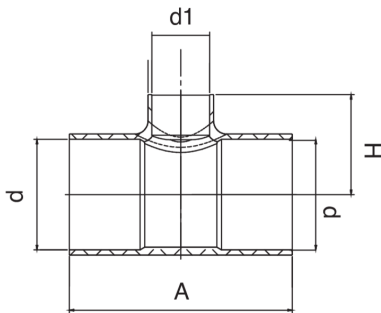

RR5130

F/F/F central reduced tee.

Technical specifications

D X D1 X D	BAG	MASTER BOX	CODE	A	H
52 x 32 x 52	5	10	RR5130052032052	100	52
52 x 42 x 52	1	10	RR5130052042052	110	55
54 x 15 x 54	1	10	RR5130054015054	82	42
54 x 18 x 54	5	20	RR5130054018054	86	42
54 x 22 x 54	5	20	RR5130054022054	90	46
54 x 28 x 54	5	25	RR5130054028054	94	47,5
54 x 35 x 54	1	10	RR5130054035054	101	52,5
54 x 42 x 54	1	10	RR5130054042054	110	57
64 x 42 x 64	1	10	RR5130064042064	120	68
64 x 54 x 64	1	18	RR5130064054064	131	74
76 x 35 x 76	1	15	RR5130076035076	127	68
76 x 42 x 76	1	5	RR5130076042076	128	73
76 x 54 x 76	1	12	RR5130076054076	135	77
89 x 76 x 89	1	5	RR5130089076089	171	87,5
108 x 76 x 108	1	5	RR5130108076108	186	98,5
108 x 89 x 108	1	3	RR5130108089108	200	105