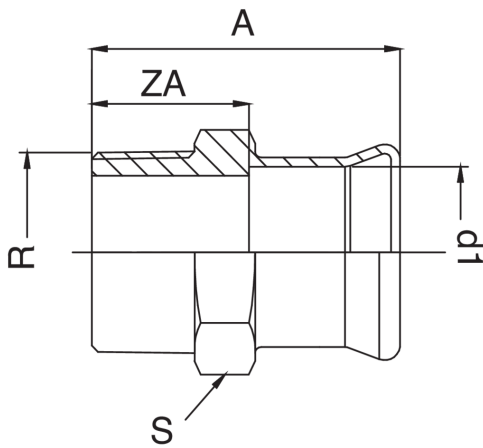

F/male thread adapter.

Technical specifications

D1 X R	BAG	MASTER BOX	CODE	A	S	ZA
15 x 1/2"	10	50	GMF243A12015000	43	25	21,5
18 x 1/2"	10	150	GMF243A12018000	44	25	21,5
22 x 1/2"	5	100	GMF243A12022000	45	32	21,5
22 x 3/4"	10	50	GMF243A34022000	46	32	22,5
22 x 1"	10	50	GMF243B01022000	55	38	31,5
28 x 1"	5	50	GMF243B01028000	57	38	32,5
35 x 1"	5	40	GMF243B01035000	60	38	34,5
35 x 1"1/2	5	60	GMF243B12035000	61	27	21,4
35 x 1"1/4	5	40	GMF243B14035000	60	50	34,5
42 x 1"1/2	1	20	GMF243B12042000	72	55	36,5
54 x 2"	1	15	GMF243C02054000	83	64	43,5