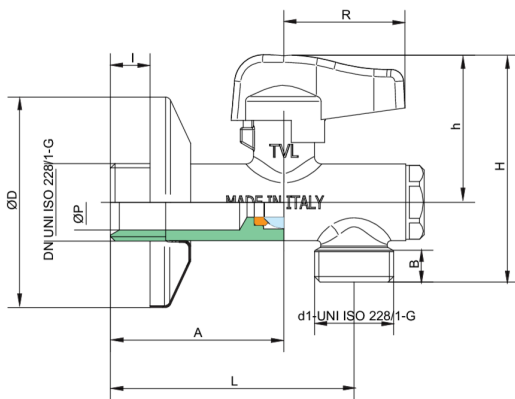

## 4944

Polished chrome-plated angle ball valve m. with filter, metal lever.

**NEW**

### Technical specifications

ØP	A	B	I	L	D	R	H	KV	PN	KG
8	35	10	13	66	57	35	61	4,3	10	0,225
8	47	10	11	66	57	35	61	4,3	10	0,194