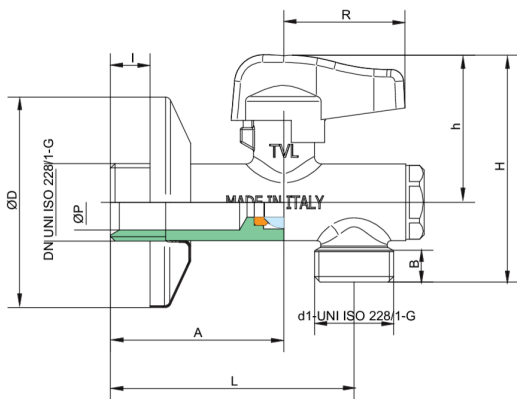

## 4944

Polished chrome-plated angle ball valve m. with filter, metal lever.

**NEW**

### Technical specifications

ØP	A	B	I	L	D	R	H	KV	PN	KG
8	35	10	13	66	57	35	61	4,3	10	0,225
8	47	10	11	66	57	35	61	4,3	10	0,194