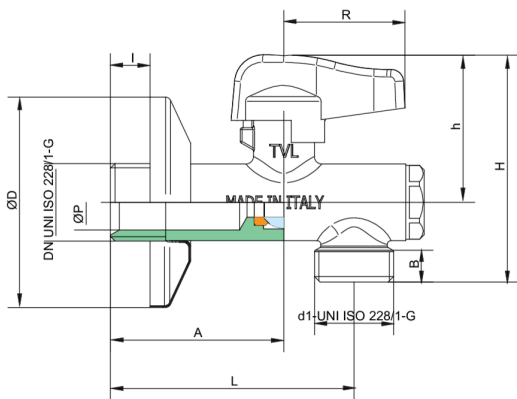

4944

Polished chrome-plated angle ball valve m. with filter, metal lever.

NEW

Technical specifications

ØP	A	B	I	L	D	R	H	KV	PN	KG
8	35	10	13	66	57	35	61	4,3	10	0,225
8	47	10	11	66	57	35	61	4,3	10	0,194

Applications