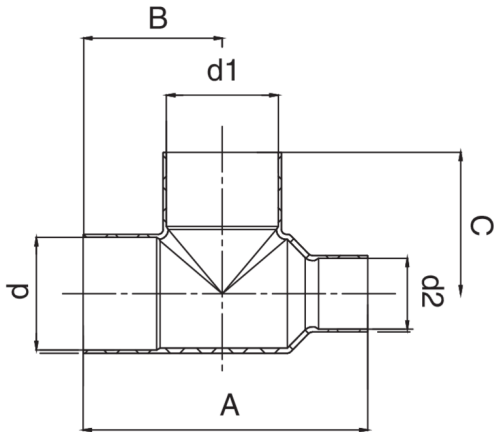

RG5130

F/F/F side reduced tee.

Technical specifications

D X D1 X D2	BAG	MASTER BOX	CODE	A	B	C
28 x 22 x 22	5	50	RG5130028022022	67	33	33
28 x 28 x 22	10	100	RG5130028028022	70	35	35
35 x 22 x 22	5	80	RG5130035022022	72	36	35
35 x 28 x 28	5	20	RG5130035028028	76	38	38
35 x 35 x 28	5	20	RG5130035035028	87	43	44
42 x 28 x 35	5	50	RG5130042028035	85	43	42
42 x 35 x 35	5	20	RG5130042035035	94	47	48
54 x 35 x 42	1	10	RG5130054035042	102	51	52
54 x 42 x 42	1	10	RG5130054042042	110	55	56
54 x 54 x 42	1	15	RG5130054054042	126	61	62