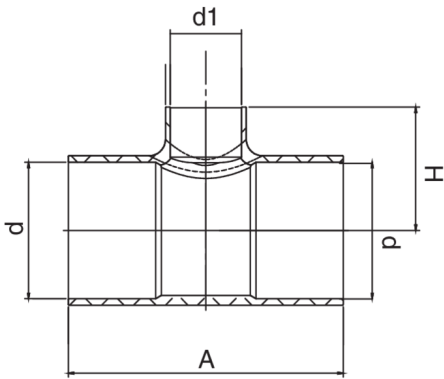

RG5130

F/F/F central reduced tee.

Technical specifications

D X D1 X D	BAG	MASTER BOX	CODE	A	H
28 x 18 x 28	10	100	RG5130028018028	68	34
35 x 22 x 35	5	80	RG5130035022035	75	37,5
35 x 28 x 35	5	70	RG5130035028035	78	38
42 x 22 x 42	5	60	RG5130042022042	85	40
42 x 35 x 42	2	16	RG5130042035042	93	46