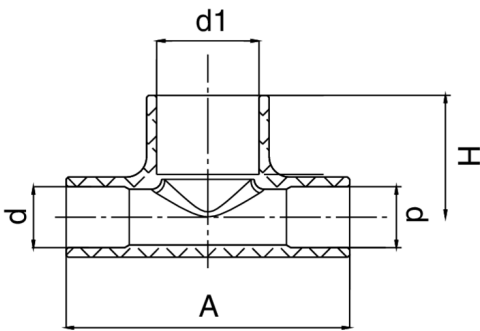

RG5130

F/F/F side reduced symmetrical tee.

Technical specifications

D X D1 X D	BAG	MASTER BOX	CODE	A	H
18 x 22 x 18	10	100	RG5130018022018	32	30
22 x 28 x 22	5	50	RG5130022028022	37	35
28 x 35 x 28	5	25	RG5130028035028	42,5	40
35 x 42 x 35	5	10	RG5130035042035	48	49
42 x 54 x 42	2	8	RG5130042054042	61,5	60,5
42 x 64 x 42	1	5	RG5130042064042	82	72
54 x 67 x 54	1	8	RG5130054067054	90	80
64 x 76 x 64	1	8	RG5130064076064	100	80