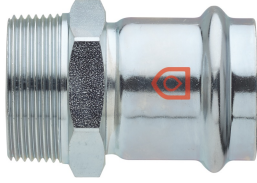

F/male thread adapter.

## Technical specifications

D X R	BAG	MASTER BOX	CODE	L	S	Z
12 x 3/8"	10	100	ZCF243A38012000	34	19	16
12 x 1/2"	10	100	ZCF243A12012000	38	19	20
15 x 3/8"	10	100	ZCF243A38015000	39	25	17
15 x 1/2"	10	150	ZCF243A12015000	43	25	21
18 x 1/2"	10	150	ZCF243A12018000	44	27	21
18 x 3/4"	10	100	ZCF243A34018000	45	27	22
22 x 1/2"	10	100	ZCF243A12022000	45	32	21
22 x 3/4"	10	100	ZCF243A34022000	46	32	22
22 x 1"	5	50	ZCF243B01022000	55	34	31
28 x 3/4"	5	70	ZCF243A34028000	57	32	32
28 x 1"	5	50	ZCF243B01028000	57	34	32
35 x 1"	5	40	ZCF243B01035000	60	38	34
35 x 1 1/4"	5	40	ZCF243B14035000	60	42	34
35 x 1 1/2"	5	20	ZCF243B12035000	62	48	36
42 x 1 1/2"	5	20	ZCF243B12042000	72	50	36
54 x 2"	1	10	ZCF243C02054000	83	60	43