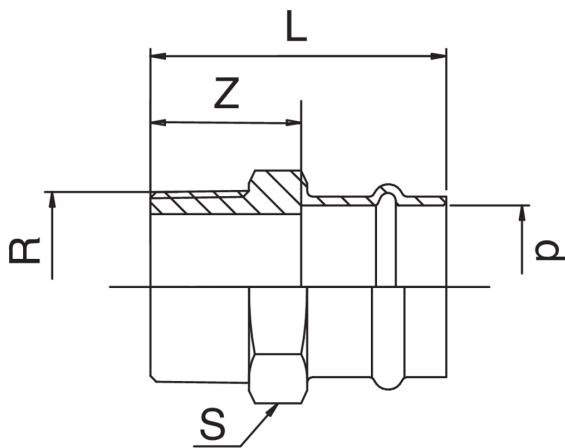

F/male thread adapter.

## Technical specifications

D X R	BAG	MASTER BOX	CODE	L	S	Z
12 x 3/8"	10	100	ZCF243A38012000	34	19	16
12 x 1/2"	10	100	ZCF243A12012000	38	19	20
15 x 3/8"	10	100	ZCF243A38015000	39	25	17
15 x 1/2"	10	150	ZCF243A12015000	43	25	21
18 x 1/2"	10	150	ZCF243A12018000	44	27	21
18 x 3/4"	10	100	ZCF243A34018000	45	27	22
22 x 1/2"	10	100	ZCF243A12022000	45	32	21
22 x 3/4"	10	100	ZCF243A34022000	46	32	22
22 x 1"	5	50	ZCF243B01022000	55	34	31
28 x 3/4"	5	70	ZCF243A34028000	57	32	32
28 x 1"	5	50	ZCF243B01028000	57	34	32
35 x 1"	5	40	ZCF243B01035000	60	38	34
35 x 1 1/4"	5	40	ZCF243B14035000	60	42	34
35 x 1 1/2"	5	20	ZCF243B12035000	62	48	36
42 x 1 1/2"	5	20	ZCF243B12042000	72	50	36
54 x 2"	1	10	ZCF243C02054000	83	60	43