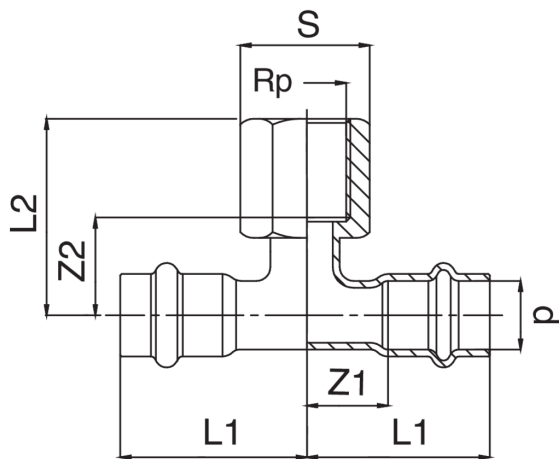

F/female thread/F tee.

Technical specifications

D X RP	BAG	MASTER BOX	CODE	L1	L2	S	Z1	Z2
15 x 1/2"	5	50	ZXF130015A12015	42	30	24	20	17
18 x 1/2"	5	30	ZXF130018A12018	46	31	24	23	18
18 x 3/4"	5	50	ZXF130018A34018	46	42	30	23	22
22 x 1/2"	5	25	ZXF130022A12022	49	33	24	25	20
22 x 3/4"	5	25	ZXF130022A34022	49	44	30	25	24
28 x 1/2"	5	25	ZXF130028A12028	56	36	24	31	23
28 x 3/4"	5	15	ZXF130028A34028	66	48	30	31	27
28 x 1"	5	15	ZXF130028B01028	60	53	38	31	28
35 x 1/2"	5	10	ZXF130035A12035	68	50	24	42	27
35 x 3/4"	1	15	ZXF130035A34035	68	51	30	42	31
35 x 1"1/4	1	10	ZXF130035B14035	68	54	50	42	28
42 x 1/2"	1	5	ZXF130042A12042	80	53	24	44	30
42 x 3/4"	1	10	ZXF130042A34042	80	54	30	44	34
42 x 1"1/2	1	5	ZXF130042B12042	80	51	55	44	32
54 x 1/2"	1	5	ZXF130054A12054	82	51	24	42	36
54 x 3/4"	1	5	ZXF130054A34054	92	60	30	42	40
54 x 2"	1	4	ZXF130054C02054	82	61	70	42	39