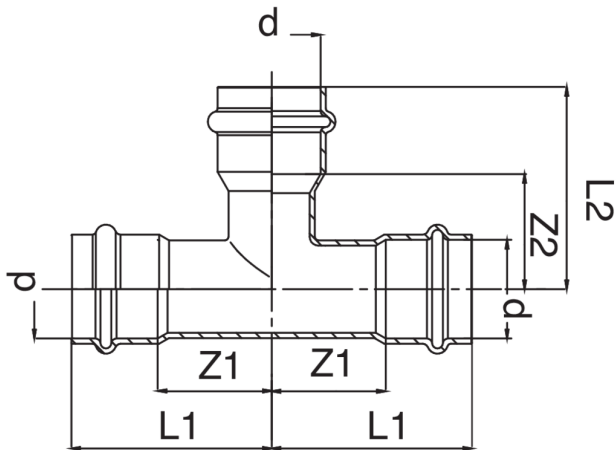

## Technical specifications

D	BAG	MASTER BOX	CODE	L1	L2	Z1	Z2
15	5	40	ZX0130015015015	42	44	20	22
18	5	50	ZX0130018018018	46	49	23	26
22	5	30	ZX0130022022022	49	53	25	29
28	5	20	ZX0130028028028	56	57	31	34
35	1	15	ZX0130035035035	66	63	42	37
42	1	10	ZX0130042042042	78	76	44	40
54	1	5	ZX0130054054054	82	92	42	51

The big-size, item AX0130, is available.