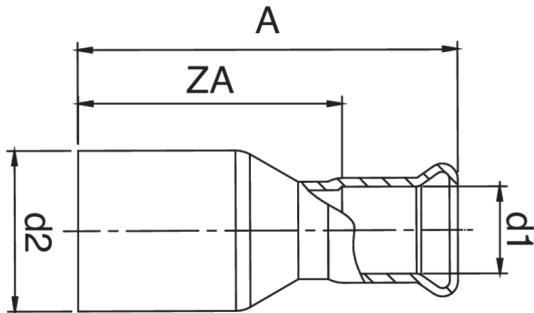

Technical specifications

D1 X D2	BAG	MASTER BOX	CODE	A	ZA
88,9 x 76,1**	1	15	RR9243089076000	176	121
108 x 76,1**	1	5	RR9243108076000	255	190
108 x 88,9**	1	5	RR9243108089000	246	176

Applications