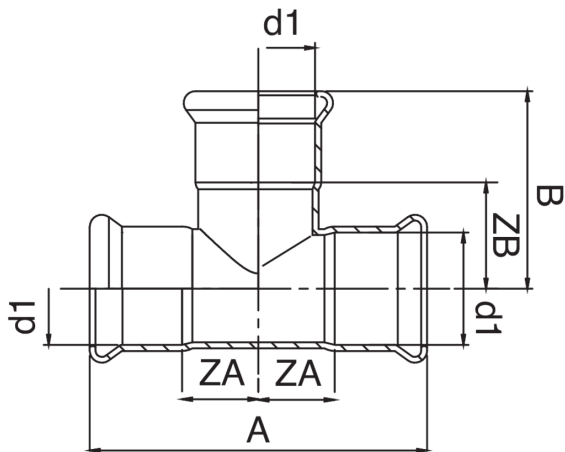

Copper F/F/F tee.

Technical specifications

D1	BAG	MASTER BOX	CODE	A	B	ZA	ZB
76,1*	1	5	RR9130076076076	242	66	63	118
88,9*	1	4	RR9130089089089	272	76	70	130
108*	1	2	RR9130108108108	324	92	90	160

Applications