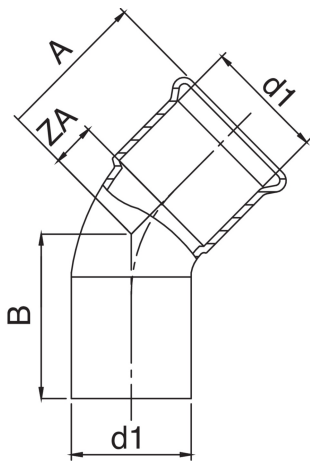

frabo
press
KOMBI
RR9040

Copper M/F 45° elbow.

Technical specifications

SIZE	BAG	MASTER BOX	CODE	D1	A	B	ZA
76.1	1	10	RR9040076076000	76.1*	93	104	38
88.9	1	5	RR9040089089000	88.9*	104	115	44
108	1	3	RR9040108108000	108*	124	136	68