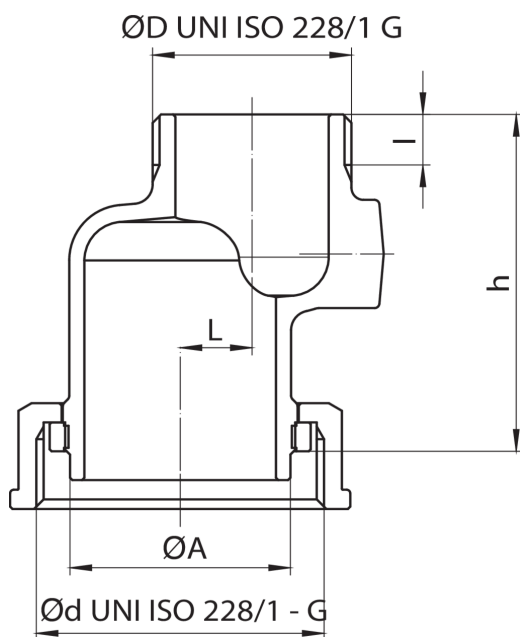

9463

Eccentric adapter for gas meter (250-280 mm center distance).

Technical specifications

ØDXØD	BOX	MASTER BOX	CODE	ØA	CH	I	L	H	KG
1"1/4x2"	6	12	9463630001	46	63	10,5	15	70	0,59
2"x2"	6	12	9463720001	46	63	13	15	70	0,72