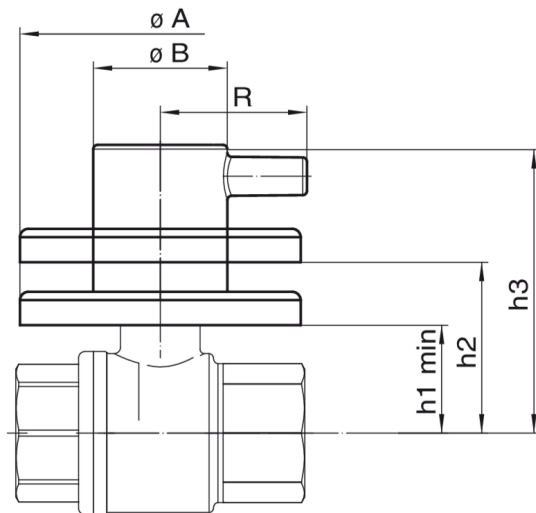

43F2

Chrome plated lever handle with 1 peg and cap for artt.
4291-4391-4491-509091.

NEW

Technical specifications

ART.	DN	BOX	MASTER BOX	CODE	ØA	ØB	H1 MIN	H2	H3	KG
4291	1/2"	10	40	43F2040000	67	32	23	38	66	0,08
4291	3/4"	10	40	43F2040000	67	32	26	41	69	0,08
4391	1/2"	10	40	43F2040000	67	32	22,5	37,5	66	0,08
4391	3/4"	10	40	43F2040000	67	32	26	41	69	0,08
4391	1"	10	40	43F2040000	67	32	29,5	44,5	73	0,08
4491	1/2"	10	40	43F2040000	67	32	27	42	70	0,08
4491	3/4"	10	40	43F2040000	67	32	32,5	47,5	75	0,08
509091	16-18-20-26	10	40	43F2040000	67	32	22,5	37,5	66	0,08