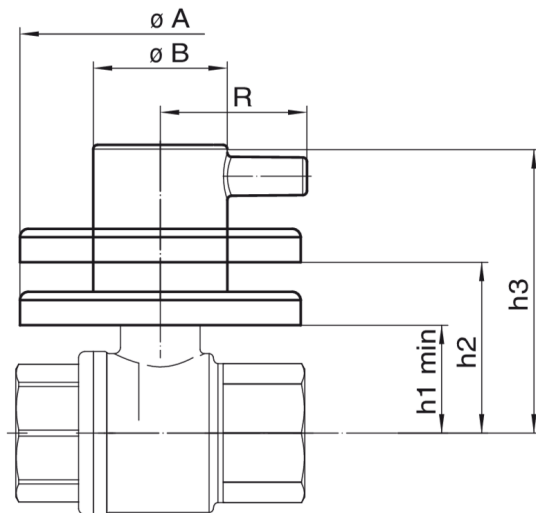

## 43F2

Chrome plated lever handle with 1 peg and cap for artt.  
4291-4391-4491-509091.

**NEW**

### Technical specifications

ART.	DN	BOX	MASTER BOX	CODE	ØA	ØB	H1 MIN	H2	H3	KG
4291	1/2"	10	40	43F2040000	67	32	23	38	66	0,08
4291	3/4"	10	40	43F2040000	67	32	26	41	69	0,08
4391	1/2"	10	40	43F2040000	67	32	22,5	37,5	66	0,08
4391	3/4"	10	40	43F2040000	67	32	26	41	69	0,08
4391	1"	10	40	43F2040000	67	32	29,5	44,5	73	0,08
4491	1/2"	10	40	43F2040000	67	32	27	42	70	0,08
4491	3/4"	10	40	43F2040000	67	32	32,5	47,5	75	0,08
509091	16-18-20-26	10	40	43F2040000	67	32	22,5	37,5	66	0,08