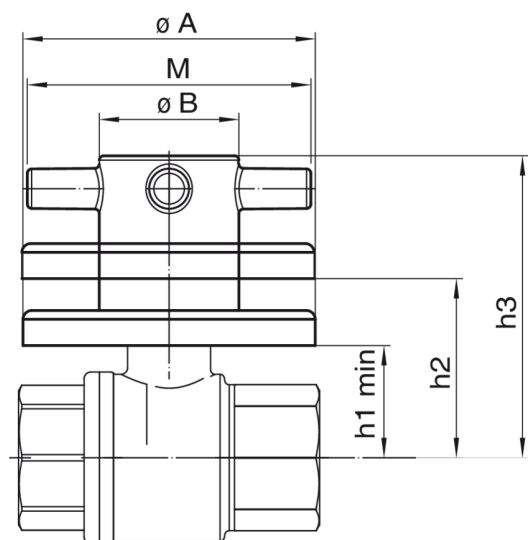

43F1

Chrome plated handle and cap with 4 pegs for art.
4291-4391-4491-509091.

NEW

Technical specifications

ART.	DN	BOX	MASTER BOX	CODE	ØA	ØB	M	H1 MIN	H2	H3	KG
4291	1/2"	10	40	43F1040000	67	32	65	23	38	66	0,09
4291	3/4"	10	40	43F1040000	67	32	65	26	41	69	0,09
4391	1/2"	10	40	43F1040000	67	32	65	22,5	37,5	66	0,09
4391	3/4"	10	40	43F1040000	67	32	65	26	41	69	0,09
4391	1"	10	40	43F1040000	67	32	65	29,5	44,5	73	0,09
4491	1/2"	10	40	43F1040000	67	32	65	27	42	70	0,09
4491	3/4"	10	40	43F1040000	67	32	65	32,5	47,5	75	0,09
509091	16-18-20-26	10	40	43F1040000	67	32	65	22,5	37,5	66	0,09