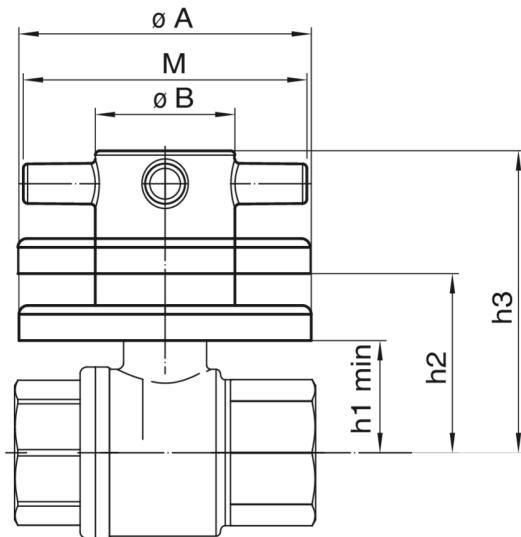

43F1

Chrome plated handle and cap with 4 pegs for art.
4291-4391-4491-509091.

NEW

Technical specifications

ART.	DN	BOX	MASTER BOX	CODE	ØA	ØB	M	H1 MIN	H2	H3	KG
4291	1/2"	10	40	43F1040000	67	32	65	23	38	66	0,09
4291	3/4"	10	40	43F1040000	67	32	65	26	41	69	0,09
4391	1/2"	10	40	43F1040000	67	32	65	22,5	37,5	66	0,09
4391	3/4"	10	40	43F1040000	67	32	65	26	41	69	0,09
4391	1"	10	40	43F1040000	67	32	65	29,5	44,5	73	0,09
4491	1/2"	10	40	43F1040000	67	32	65	27	42	70	0,09
4491	3/4"	10	40	43F1040000	67	32	65	32,5	47,5	75	0,09
509091	16-18-20-26	10	40	43F1040000	67	32	65	22,5	37,5	66	0,09