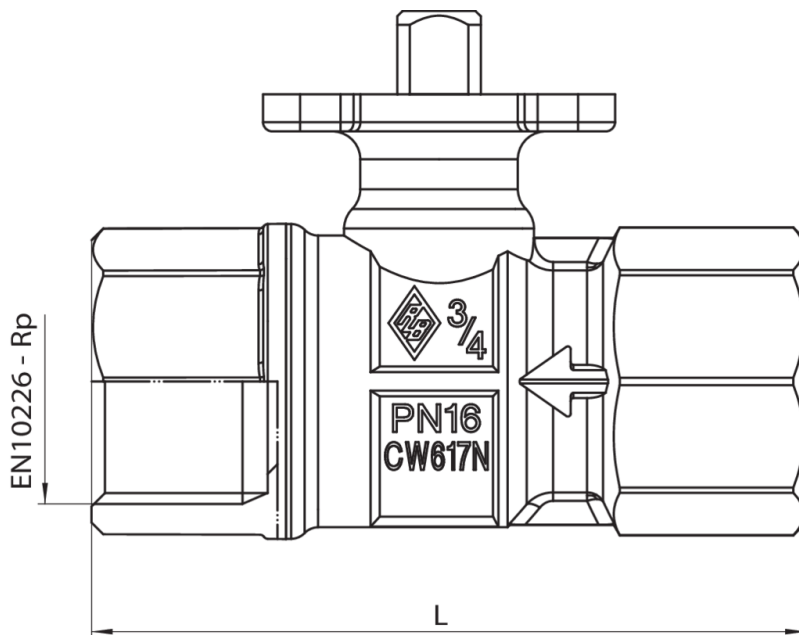

# 200500

2-way control valve with **no characterizing disks** (kit).

## Technical specifications

SIZE	DN	BOX	MASTER BOX	CODE	KVS	L	PN	CONTROL DISK	KG
1/2"	15	1	75	2005000400	17	71,35	16	-	0,27
3/4"	20	1	75	2005000500	10,5	77,1	16	-	0,32
1"	25	1	30	2005000600	18,7	91	16	-	0,47
1"1/4	32	1	16	2005000700	27,9	103,75	16	-	0,79
1"1/2	40	1	16	2005000800	25	105,05	16	-	0,90
2"	50	1	10	2005001000	40	126,7	16	-	1,50