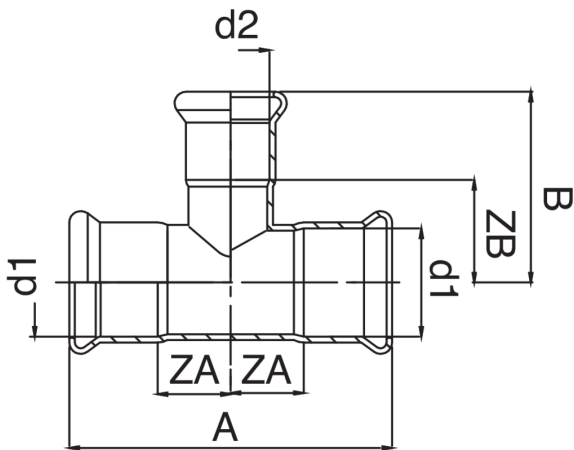

T-Stück reduziert I/I/I.

Technische Spezifikationen

D1 X D2 X D1	BAG	MASTER BOX	CODE	A	B	ZA	ZB
76,1 x 66,7 x 76,1	1	5	AC0131076067076	230	104	60	54
88,9 x 66,7 x 88,9	1	5	AC0131089067089	260	111	67	61
88,9 x 76,1 x 88,9	1	5	AC0131089076089	272	128	76	73
108 x 76,1 x 108	1	2	AC0131108076108	324	137,5	92	82,5
108 x 88,9 x 108	1	2	AC0131108089108	324	142,5	92	82,5