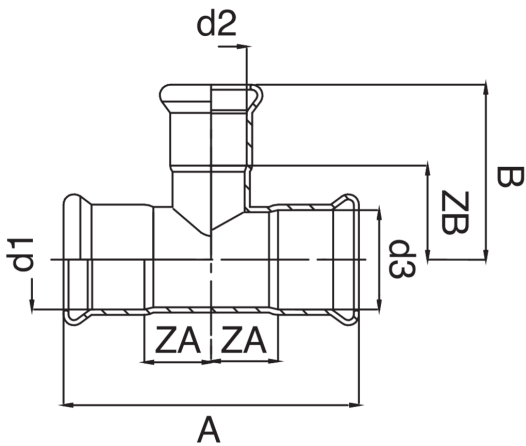

T-Stück reduziert I/I/I.

## Technische Spezifikationen

D1 X D2 X D3	BAG	MASTER BOX	CODE	A	B	ZA	ZB
76,1 x 22 x 76,1	1	5	AMX131076022076	242	79	66	56
76,1 x 28 x 76,1	1	7	AMX131076028076	242	81	66	58
76,1 x 35 x 76,1	1	5	AMX131076035076	242	84	66	58
76,1 x 42 x 76,1	1	5	AMX131076042076	242	87	66	56
76,1 x 54 x 76,1	1	5	AMX131076054076	242	96	66	61
88,9 x 22 x 88,9	1	3	AMX131089022089	272	86	76	85
88,9 x 28 x 88,9	1	2	AMX131089028089	272	88	76	63
88,9 x 35 x 88,9	1	2	AMX131089035089	272	91	76	65
88,9 x 42 x 88,9	1	4	AMX131089042089	272	94	76	62
88,9 x 54 x 88,9	1	4	AMX131089054089	272	103	76	68
108 x 22 x 108	1	2	AMX131108022108	324	95	92	73
108 x 28 x 108	1	2	AMX131108028108	324	97	92	74
108 x 35 x 108	1	2	AMX131108035108	324	100	92	74
108 x 42 x 108	1	2	AMX131108042108	324	103	92	72
108 x 54 x 108	1	2	AMX131108054108	324	112	92	77