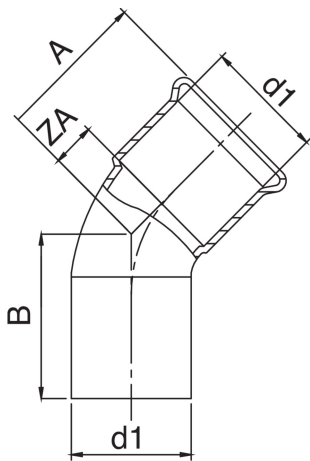

Bogen 45° I/A aus Kupfer.

Technische Spezifikationen

| D1 | BAG | MASTER BOX | CODE | A | B | ZA |
|------|-----|------------|-----------------|-----|-----|----|
| 66,7 | 1 | 10 | RR9040067067000 | 78 | 88 | 33 |
| 76,1 | 1 | 10 | RR9040076076000 | 93 | 104 | 38 |
| 88,9 | 1 | 5 | RR9040089089000 | 104 | 115 | 44 |
| 108 | 1 | 3 | RR9040108108000 | 124 | 136 | 68 |