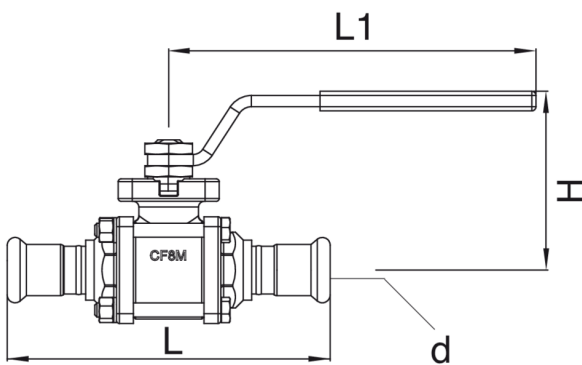

3-teiliger Kugelhahn aus Edelstahl AISI 316-CF8M, mit CuNi Anschlüsse.

Technische Spezifikationen

D	BAG	MASTER BOX	CODE	L	H	L1
15	6	24	5N900015	116	64	131
18	-	-	5N900018	-	-	-
22	2	8	5N900022	137	68,5	131
28	2	4	5N900028	156	78	174
35	2	4	5N900035	184	82,5	174
42	-	2	5N900042	198	100	250,5
54	-	2	5N900054	230	107	250,5
76,1	-	1	5N900076	295	126	321
88,9	-	1	5N900088	346	137,5	321
108	-	1	5N900108	415	156,5	381,5