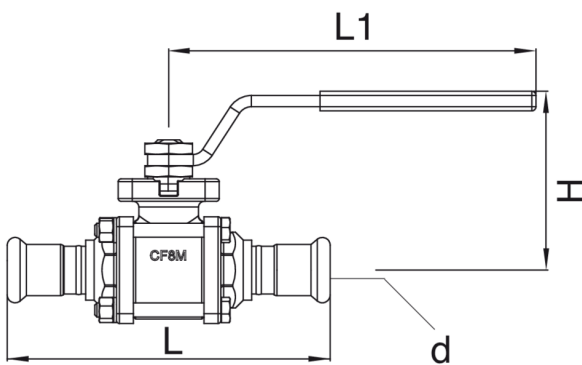

3-teiliger Kugelhahn aus Edelstahl AISI 316-CF8M, mit CuNi Anschlüsse.

## Technische Spezifikationen

D	BAG	MASTER BOX	CODE	L	H	L1
15	6	24	5N900015	116	64	131
18	-	-	5N900018	-	-	-
22	2	8	5N900022	137	68,5	131
28	2	4	5N900028	156	78	174
35	2	4	5N900035	184	82,5	174
42	-	2	5N900042	198	100	250,5
54	-	2	5N900054	230	107	250,5
76,1	-	1	5N900076	295	126	321
88,9	-	1	5N900088	346	137,5	321
108	-	1	5N900108	415	156,5	381,5