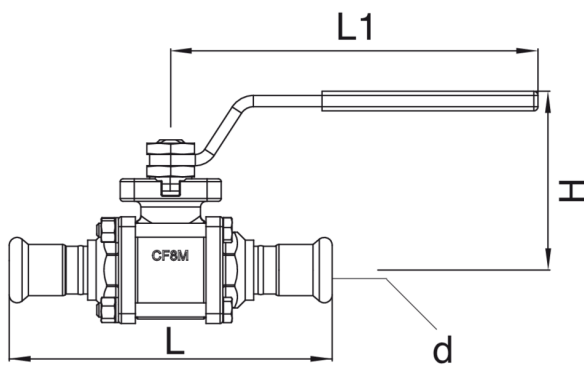

3-teiliger Kugelhahn aus Edelstahl AISI 316-CF8M, mit CuNi Anschlüsse.

## Technische Spezifikationen

D	BAG	MASTER BOX	CODE	L	H	L1
15	6	24	5N900015	116	64	131
18	-	-	5N900018	-	-	-
22	2	8	5N900022	137	68,5	131
28	2	4	5N900028	156	78	174
35	2	4	5N900035	184	82,5	174
42	-	2	5N900042	198	100	250,5
54	-	2	5N900054	230	107	250,5
76,1	-	1	5N900076	295	126	321
88,9	-	1	5N900088	346	137,5	321
108	-	1	5N900108	415	156,5	381,5