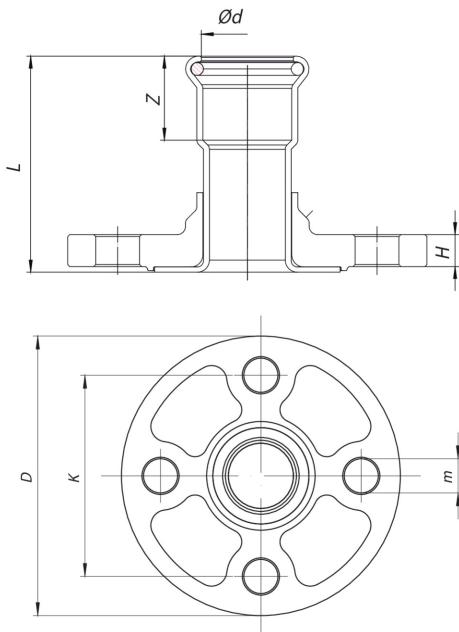

Flanschadapter PN6.

## Technische Spezifikationen

D	DN	BAG	MASTER BOX	CODE	L	H	Z	D	K	M	N° FORI N° HOLES
15	10	5	40	5N460015	43,5	8	19	80	55	11	4
18	15	5	40	5N460018	50	8	19,5	80	55	11	4
22	20	5	40	5N460022	54	8	21	90	65	11	4
28	25	2	20	5N460028	59	8	23	100	75	11	4
35	32	2	16	5N460035	68	8	27	120	90	14	4
42	40	2	30	5N460042	72,5	10	30	130	100	14	4
54	50	2	8	5N460054	82,5	12	35	140	110	14	4
76,1	65	1	5	5N460076	94	14	54	160	130	14	4
88,9	80	1	3	5N460088	119,5	14	61	190	150	18	4
108	100	1	2	5N4600108	132,5	16	76	210	170	18	4