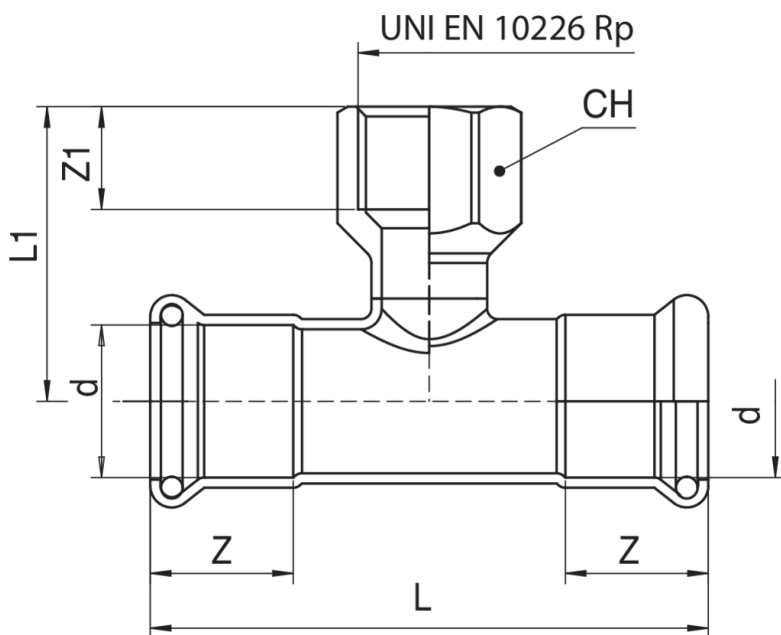

T-Stück IG.

## Technische Spezifikationen

<b>D X RP X D</b>	<b>BAG</b>	<b>MASTER BOX</b>	<b>CODE</b>	<b>L</b>	<b>L1</b>	<b>Z</b>	<b>Z1</b>	<b>CH</b>
15 x 1/2" x 15	10	160	5N3100150415	67	39	19	15	24
18 x 1/2" x 18	10	160	5N3100180418	70	41	19,5	15	24
22 x 1/2" x 22	5	100	5N3100220422	82	43	21	15	24
22 x 3/4" x 22	5	75	5N3100220522	82	43	21	16,3	30
28 x 1/2" x 28	5	60	5N3100280428	90	46	22	15	24
28 x 3/4" x 28	5	60	5N3100280528	90	46	22	16	30
35 x 1/2" x 35	5	40	5N3100350435	106	47,5	27	15	24
35 x 3/4" x 35	5	40	5N3100350535	106	47,5	27	16,3	30
42 x 1/2" x 42	2	30	5N3100420442	118	51	30	15	24
42 x 3/4" x 42	2	24	5N3100420542	118	51	30	16,3	30
54 x 1/2" x 54	2	16	5N3100540454	144	58	35	15	24
54 x 3/4" x 54	2	16	5N3100540554	144	58	35	16,3	30
76,1 x 3/4" x 76,1	1	6	5N3100760576	232	70	54	16,3	30
88,9 x 3/4" x 88,9	1	3	5N3100880588	243	76	61	16,3	30
108 x 3/4" x 108	1	2	5N310010805108	310	90	76	16,3	30