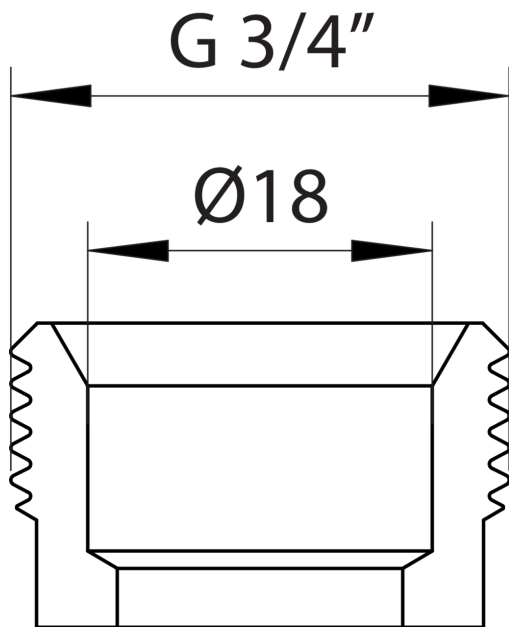

535100

PATENTED

Anschlusspressverschraubung Eurokonus 3/4" für Gas.

Technische Spezifikationen

A x B	SP	BAG	BOX	MASTER BOX	CODE	CH	L	Z
16 x 3/4"	2	2	20	160	5351001605	30	46,3	20,8
20 x 3/4"	2	2	20	160	5351002005	30	48,8	23,3
26 x 3/4"	3	2	20	160	5351002605	30	55,6	24,4