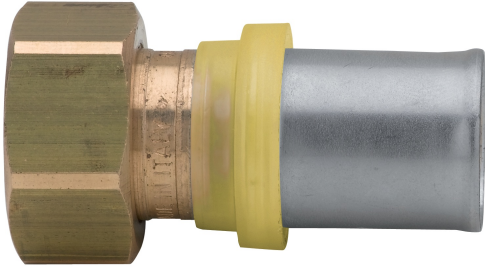

535100

PATENTED

Anschlusspressverschraubung Eurokonus 3/4" für Gas.

Technische Spezifikationen

A x B	SP	BAG	BOX	MASTER BOX	CODE	CH	L	Z
16 x 3/4"	2	2	20	160	5351001605	30	46,3	20,8
20 x 3/4"	2	2	20	160	5351002005	30	48,8	23,3
26 x 3/4"	3	2	20	160	5351002605	30	55,6	24,4