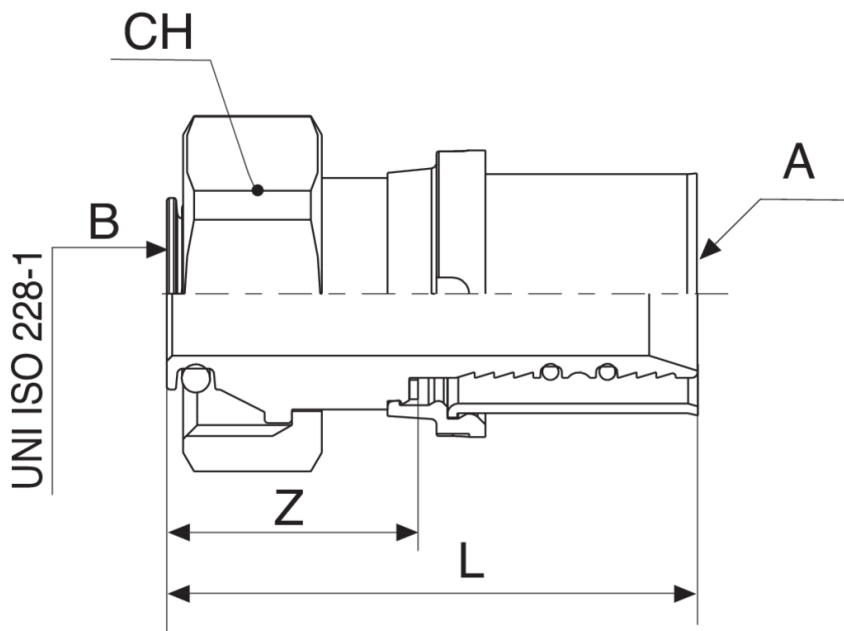

535100

PATENTED

Anschlusspressverschraubung Eurokonus 3/4" für Gas.

Technische Spezifikationen

A x B	SP	BAG	BOX	MASTER BOX	CODE	CH	L	Z
16 x 3/4"	2	2	20	160	5351001605	30	46,3	20,8
20 x 3/4"	2	2	20	160	5351002005	30	48,8	23,3
26 x 3/4"	3	2	20	160	5351002605	30	55,6	24,4