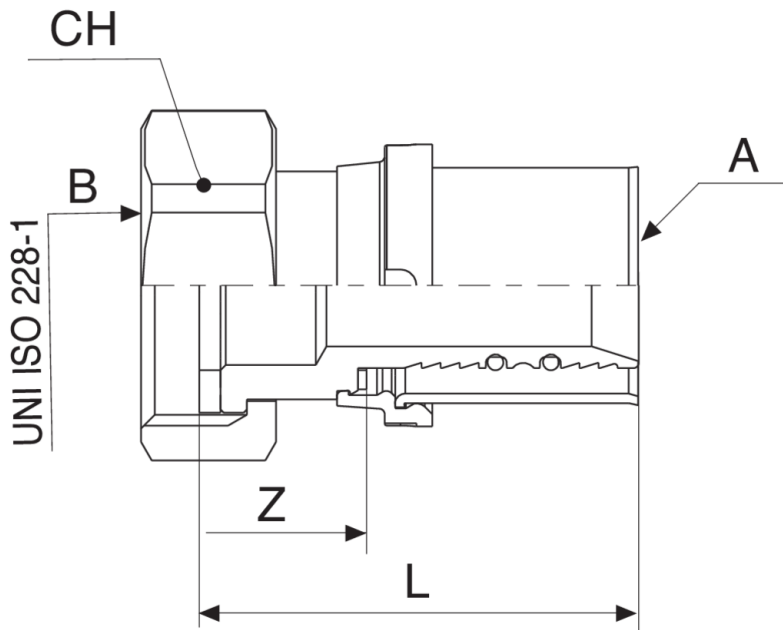

**535000**

**PATENTED**

Anschlusspressverschraubung mit Flachdichtung für Gas.

## Technische Spezifikationen

A x B	SP	BAG	BOX	MASTER BOX	CODE	CH	L	Z
16 x 3/4"	2	5	20	160	5350001605	30	37	11,3
16 x 1"	2	5	20	160	5350001606	30	41	15,3
20 x 3/4"	2	5	20	160	5350002005	37	39	13,3
20 x 1"	2	5	15	120	5350002006	37	39	13,3
26 x 1"	3	5	15	120	5350002606	37	25	21,05