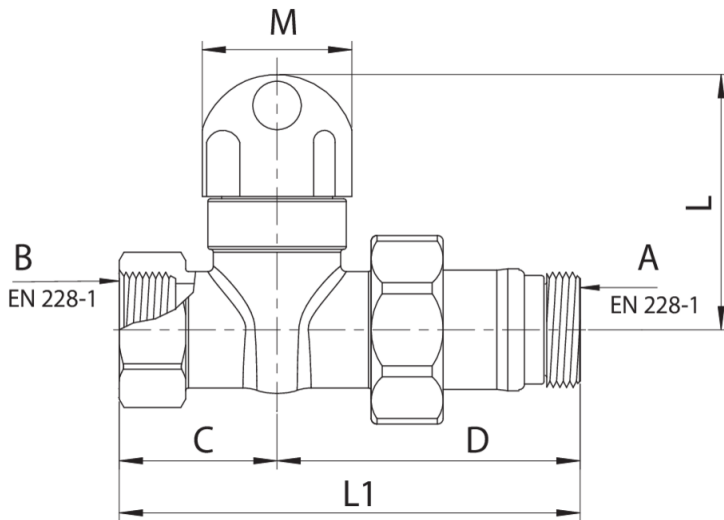

599300

Heizkörperkugelhahn, Anschluss für Stahlrohre.

## Technische Spezifikationen

TRATTAMENTO - TREATMENT	A X B	BOX	MASTER BOX	CODE	C	D	L	L1	M
Nichelato - Nickel plated	3/8" x 3/8"	15	90	59930003	30	50	45	80	27
Nichelato - Nickel plated	1/2" x 1/2"	15	90	59930004	28	54	45	82	27
Nichelato - Nickel plated	3/4" x 3/4"	10	60	59930005	28	57	45	85	27