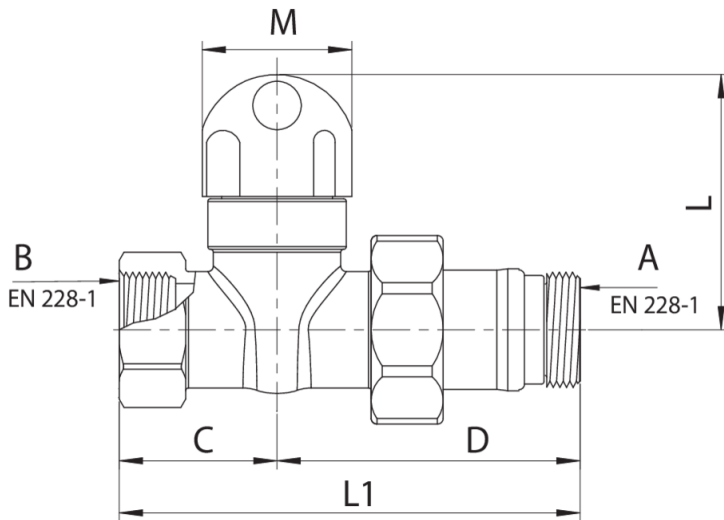

599300

Heizkörperkugelhahn, Anschluss für Stahlrohre.

Technische Spezifikationen

TRATTAMENTO - TREATMENT	A X B	BOX	MASTER BOX	CODE	C	D	L	L1	M
Nichelato - Nickel plated	3/8" x 3/8"	15	90	59930003	30	50	45	80	27
Nichelato - Nickel plated	1/2" x 1/2"	15	90	59930004	28	54	45	82	27
Nichelato - Nickel plated	3/4" x 3/4"	10	60	59930005	28	57	45	85	27