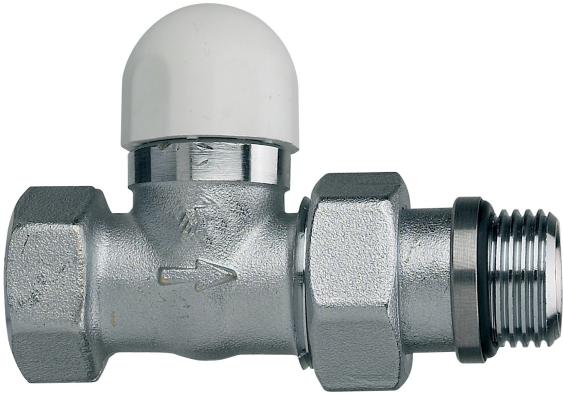

599300

Heizkörperkugelhahn, Anschluss für Stahlrohre.

Technische Spezifikationen

TRATTAMENTO - TREATMENT	A X B	BOX	MASTER BOX	CODE	C	D	L	L1	M
Nichelato - Nickel plated	3/8" x 3/8"	15	90	59930003	30	50	45	80	27
Nichelato - Nickel plated	1/2" x 1/2"	15	90	59930004	28	54	45	82	27
Nichelato - Nickel plated	3/4" x 3/4"	10	60	59930005	28	57	45	85	27