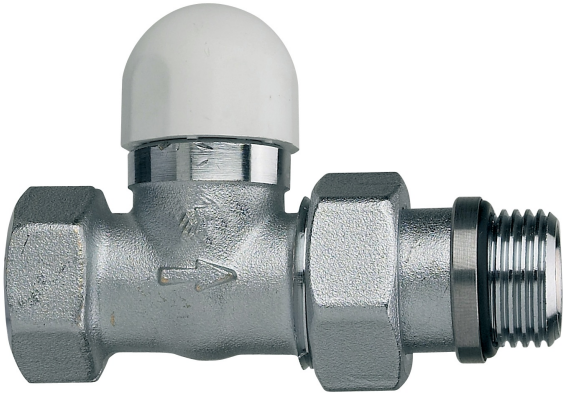

599300

Heizkörperkugelhahn, Anschluss für Stahlrohre.

## Technische Spezifikationen

TRATTAMENTO - TREATMENT	A X B	BOX	MASTER BOX	CODE	C	D	L	L1	M
Nichelato - Nickel plated	3/8" x 3/8"	15	90	59930003	30	50	45	80	27
Nichelato - Nickel plated	1/2" x 1/2"	15	90	59930004	28	54	45	82	27
Nichelato - Nickel plated	3/4" x 3/4"	10	60	59930005	28	57	45	85	27