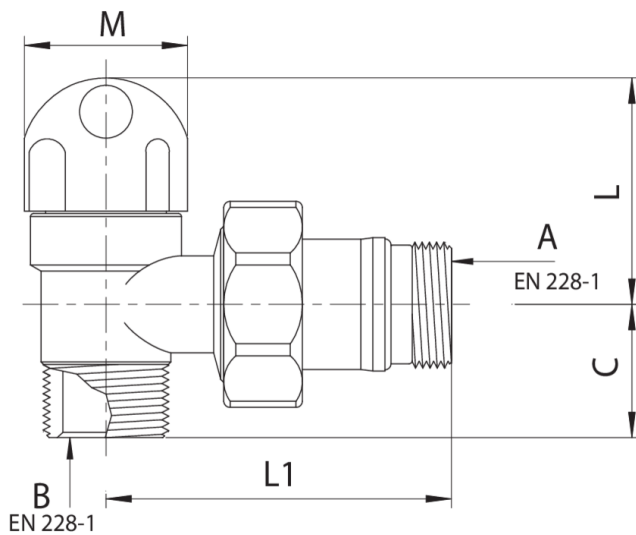

## 599205

Winkelheizkörperhahn, Anschluss für Kupfer-und Verbundrohre.

### Technische Spezifikationen

TRATTAMENTO - TREATMENT	A	B	BOX	MASTER BOX	CODE	C	L	L1	M
Nichelato - Nickel plated	3/8"	16 x 1/2"	15	90	5992050403	20	41	49	27
Nichelato - Nickel plated	1/2"	16 x 1/2"	15	90	5992050404	23	41	56	27