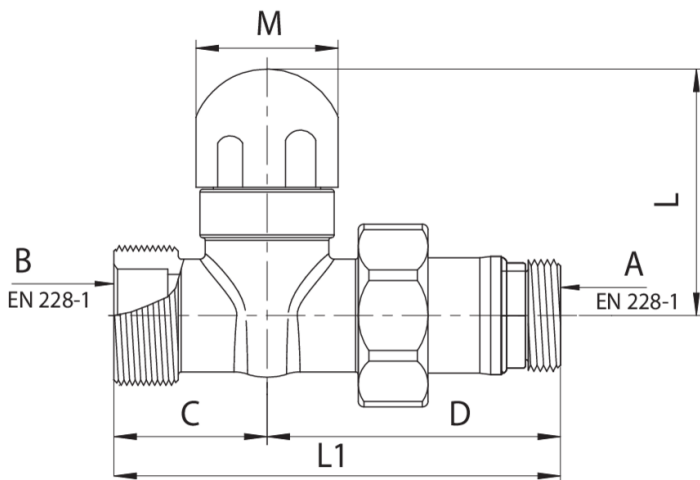

## 599200

Heizkörperkugelhahn, Anschluss für Kupfer- und Verbundrohre.

### Technische Spezifikationen

TRATTAMENTO - TREATMENT	A	B	BOX	MASTER BOX	CODE	C	D	L1	L	M
Nichelato - Nickel plated	3/8"	16 x 1/2"	15	90	5992000403	30	50	80	45	27
Nichelato - Nickel plated	1/2"	16 x 1/2"	15	90	5992000404	30	53	83	45	27