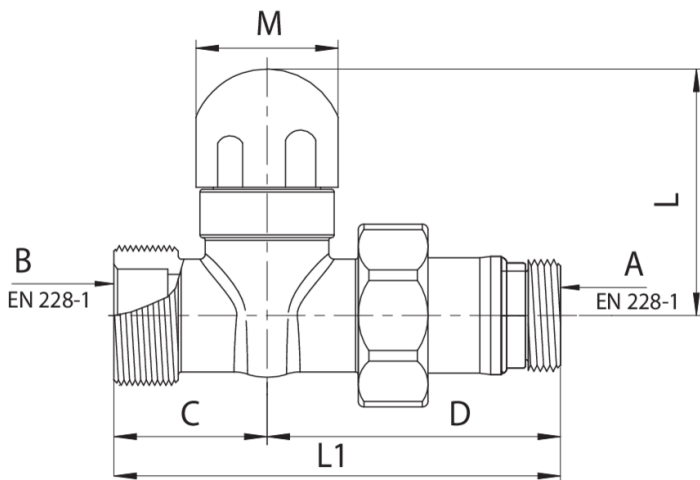

599200

Heizkörperkugelhahn, Anschluss für Kupfer- und Verbundrohre.

Technische Spezifikationen

TRATTAMENTO - TREATMENT	A	B	BOX	MASTER BOX	CODE	C	D	L1	L	M
Nichelato - Nickel plated	3/8"	16 x 1/2"	15	90	5992000403	30	50	80	45	27
Nichelato - Nickel plated	1/2"	16 x 1/2"	15	90	5992000404	30	53	83	45	27