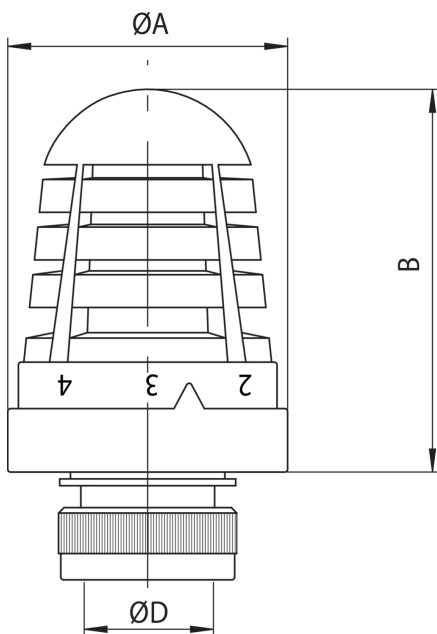

595050

Termostatkopf with sensible liquid.

Technische Spezifikationen

CONNESSIONE - CONNECTION	MISURA - SIZE	BOX	MASTER BOX	CODE	ØA	B
M 30 x 1,5	tutte - all	20	40	59505000	51,5	70

Anwendungen

DRINKING WATER