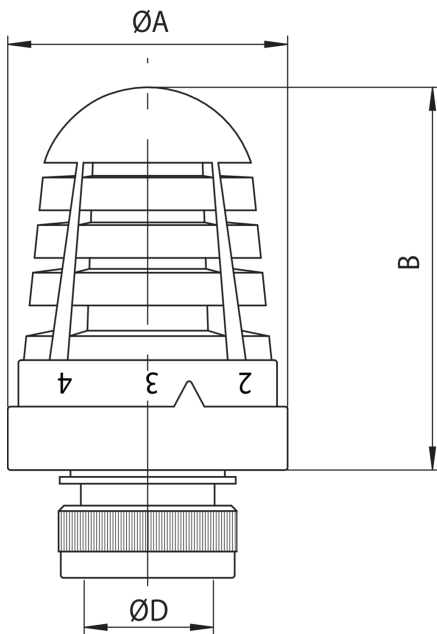

## 595050

Termostatkopf with sensible liquid.

### Technische Spezifikationen

CONNESSIONE - CONNECTION	MISURA - SIZE	BOX	MASTER BOX	CODE	ØA	B
M 30 x 1,5	tutte - all	20	40	59505000	51,5	70